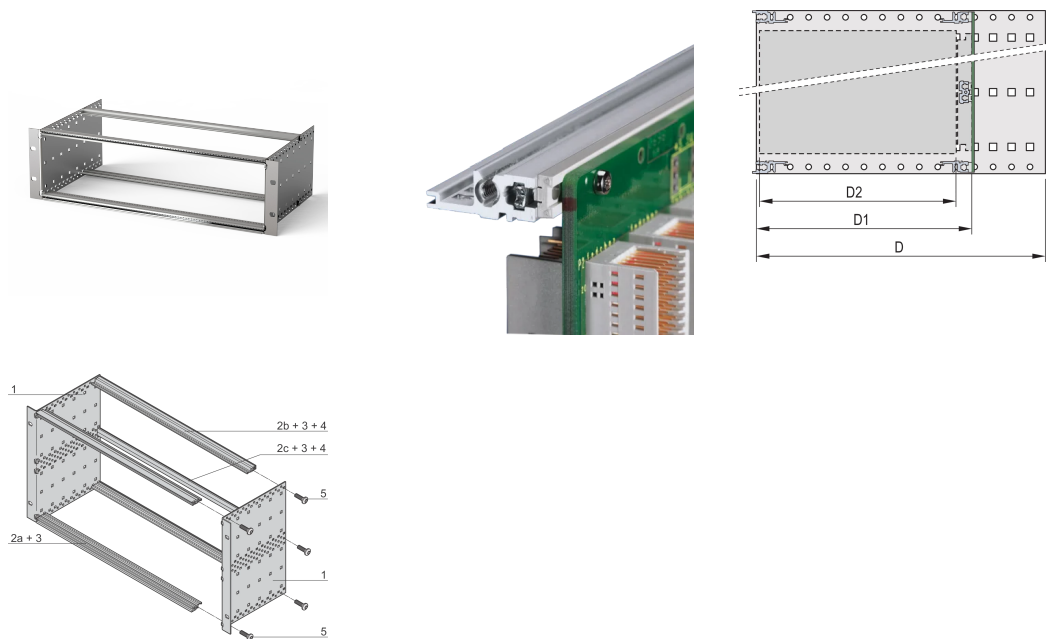

Kit bac à cartes EuropacPRO 19" pour carte fond de panier, type allégé, non blindé, 3 U, 175 mm

RÉFÉRENCE CATALOGUE

24564-131

Bac à cartes sans blindage CEM pour montage des cartes fond de panier, version Light.

CERTIFICATIONS

FONCTIONS

Bac à cartes avec flancs de type L (allégé) et fixations de support 19" intégrées

Profilés horizontaux de type « Light »

Aluminium

Glissières horizontales arrières pour montage des cartes fond de panier avec bande isolante

ATTRIBUTS DU PRODUIT

Hauteur du rack: 3U

Profondeur: 175mm

Quantité par colis: 1

Pour montage: Carte fond de panier

Profondeur de la carte: 160mm

Poignée incluse: Non

Fixation: Rack

Conformité: CEI 60297-3-100; CEI 60297-3-101; IEEE 1101,1

Blindage électromagnétique: Non

Finition: Anodisé; Passivé

Matériau: Aluminium

Type de produit: Bacs à cartes / Châssis

Largeur du rack: 84HP

Charge statique: 7.5kg