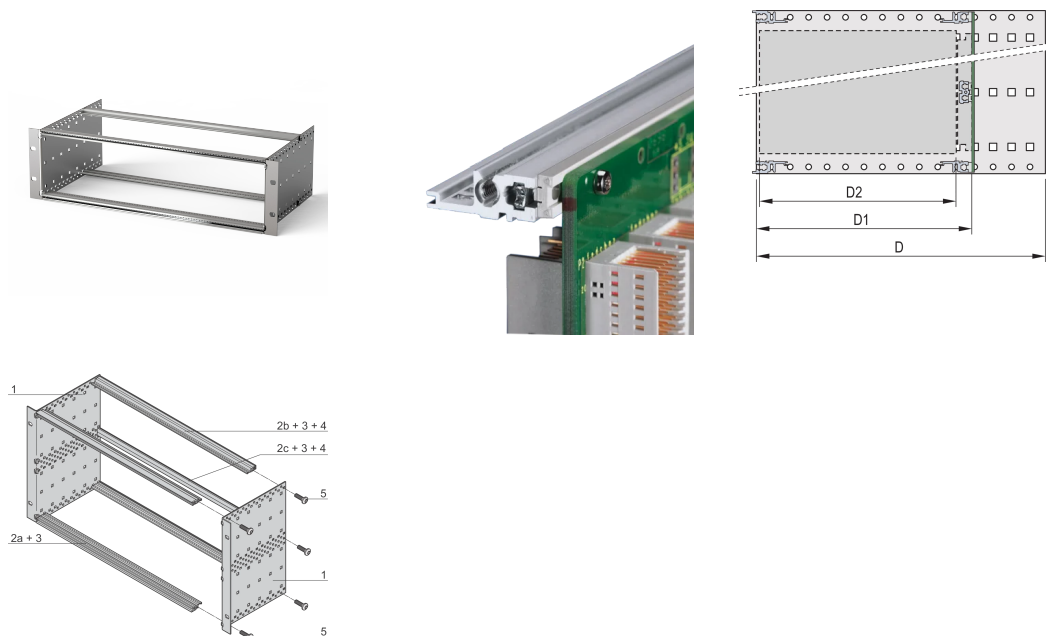

Kit bac à cartes EuropacPRO 19" pour carte fond de panier, type allégé, non blindé, 3 U, 235 mm

RÉFÉRENCE CATALOGUE

24564-132

Bac à cartes sans blindage CEM pour montage des cartes fond de panier, version Light.

CERTIFICATIONS

FONCTIONS

Bac à cartes avec flancs de type L (allégé) et fixations de support 19" intégrées

Profils horizontaux de type « Light »

Aluminium

Glissières horizontales arrières pour montage des cartes fond de panier avec bande isolante

ATTRIBUTS DU PRODUIT

Hauteur du rack: 3U

Profondeur: 235mm

Quantité par colis: 1

Pour montage: Carte fond de panier

Profondeur de la carte: 160mm; 220mm

Poignée incluse: Non

Fixation: Rack

Conformité: CEI 60297-3-100; CEI 60297-3-101; IEEE 1101,1

Blindage électromagnétique: Non

Finition: Anodisé; Passivé

Matériau: Aluminium

Type de produit: Bacs à cartes / Châssis

Largeur du rack: 84HP

Charge statique: 7.5kg