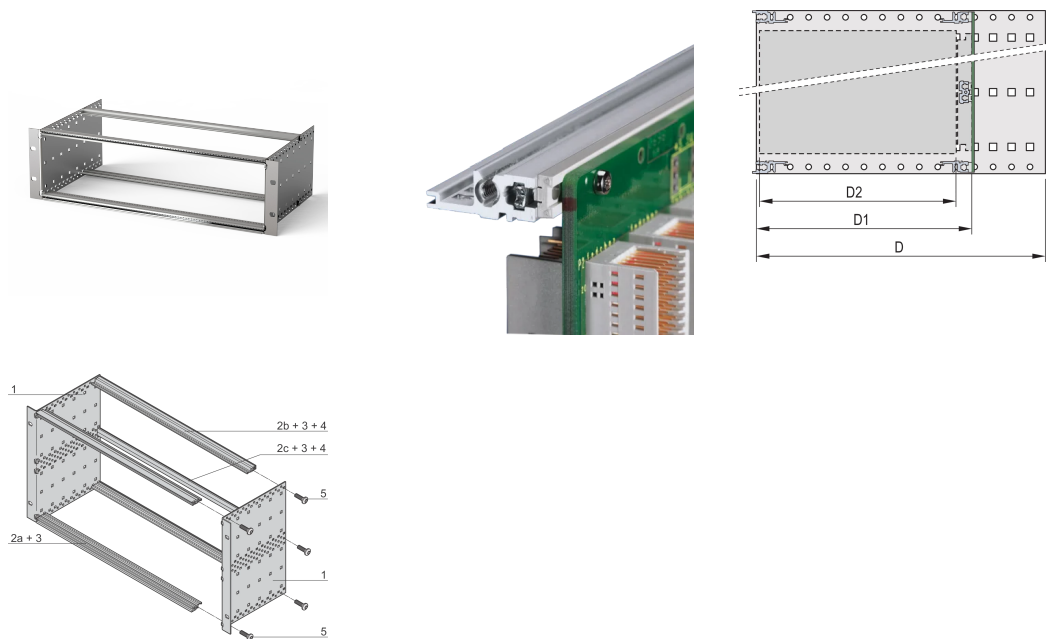

# Kit bac à cartes EuropacPRO 19" pour carte fond de panier, type allégé, non blindé, 3 U, 295 mm

## RÉFÉRENCE CATALOGUE

**24564-133**

Bac à cartes sans blindage CEM pour montage des cartes fond de panier, version Light.

## ATTRIBUTS DU PRODUIT

---

Hauteur du rack: 3U

Profondeur: 295mm

Quantité par colis: 1

Pour montage: Carte fond de panier

Profondeur de la carte: 160mm; 220mm; 280mm

Poignée incluse: Non