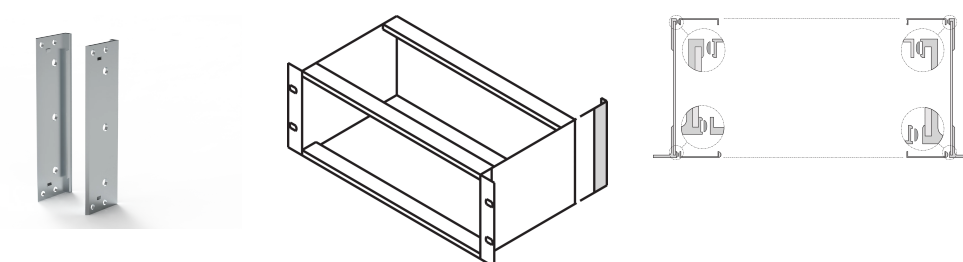

# Profilé d'angle arrière EuropacPRO pour joint CEM textile pour flanc, 3 U

## RÉFÉRENCE CATALOGUE

**24564-199**

Profilé d'angle arrière EuropacPRO pour joint CEM textile, en aluminium extrudé avec surface gravée. Le capot arrière ne peut pas être monté simultanément.

## FONCTIONS

Nécessaire pour le blindage arrière

Également utilisable à l'avant si vous utilisez une équerre support 19" ajustable en profondeur

## ATTRIBUTS DU PRODUIT

Hauteur du rack: 3U

Quantité par colis: 2

Hauteur: 132.6mm

Matériau: Aluminium

Famille de produits: EuropacPRO

Type de produit: Couverture

Type: Angle arrière