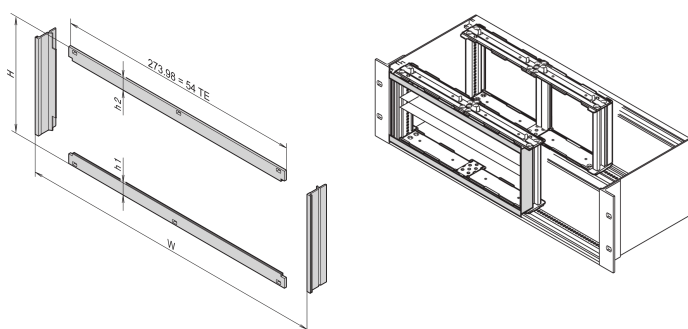

Cadre avant pour blindage CEM pour montage horizontal des cartes, 4 U, 28 F

RÉFÉRENCE CATALOGUE

24564-209

L'installation du cadre avant permet le contact entre les bacs à cartes et les montages. Il doit être utilisé si un client a sélectionné un kit de montage de carte horizontale.

CERTIFICATIONS

FONCTIONS

L'installation du cadre avant permet le contact entre le bac à cartes et les modules enfichables

ATTRIBUTS DU PRODUIT

Hauteur du rack: 4U

Largeur du rack: 28HP

Quantité par colis: 1

Finition: Anodisé; Passivé

Matériau: Aluminium

Famille de produits: EuropacPRO

Type de produit: Panneau latéral

Compatible avec: Bacs à cartes

Net Weight: 0.123kg

INFORMATIONS COMPLÉMENTAIRES

H=128,40 mm, h1=h2= 13,23 mm.