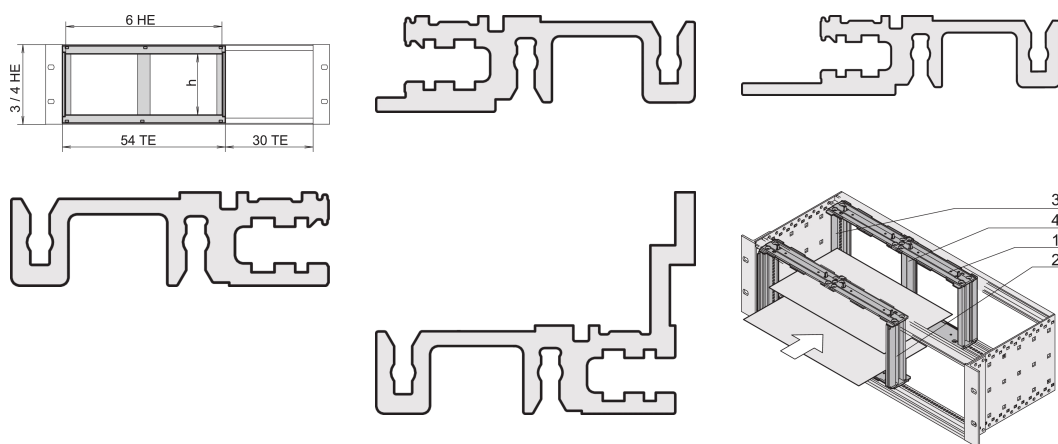

# Panier de cartes pour l'installation horizontale de cartes, 4 U, 28 F

## RÉFÉRENCE CATALOGUE

24564-217

La cage à cartes horizontales offre la possibilité d'insérer des cartes de 6 U dans des bacs à cartes ou des coffrets de table de 3 ou 4 U de hauteur. Veuillez ajouter une face avant pour couvrir le kit de montage.

## FONCTIONS

Pour le montage horizontal de cartes doubles au format Europe dans les bacs à cartes/coffrets de 3 ou 4 U de hauteur

## ATTRIBUTS DU PRODUIT

Hauteur du rack: 4U

Largeur du rack: 28HP

Quantité par colis: 1

Matériau: Aluminium; Alliage de zinc

Famille de produits: EuropacPRO

Type de produit: Kit de montage

Type: Montage horizontal des cartes