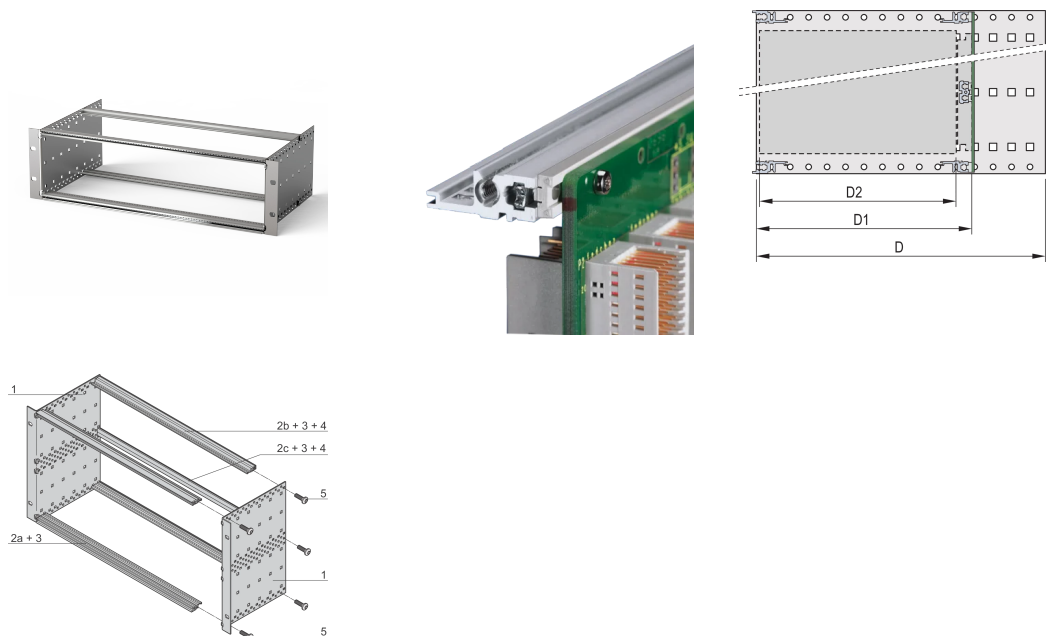

Kit bac à cartes EuropacPRO 19" pour carte fond de panier, type allégé, non blindé, 6 U, 175 mm

RÉFÉRENCE CATALOGUE

24564-431

Bac à cartes sans blindage CEM pour montage des cartes fond de panier, version Light.

CERTIFICATIONS

FONCTIONS

Bac à cartes avec flancs de type L (allégé) et fixations de support 19" intégrées

Profils horizontaux de type « Light »

Aluminium

Glissières horizontales arrières pour montage des cartes fond de panier avec bande isolante

ATTRIBUTS DU PRODUIT

Hauteur du rack: 6U

Profondeur: 175mm

Quantité par colis: 1

Pour montage: Carte fond de panier

Profondeur de la carte: 160mm

Poignée incluse: Non

Fixation: Rack

Conformité: CEI 60297-3-100; CEI 60297-3-101; IEEE 1101,1

Blindage électromagnétique: Non

Finition: Anodisé; Passivé

Matériau: Aluminium

Type de produit: Bacs à cartes / Châssis

Largeur du rack: 84HP

Charge statique: 7.5kg