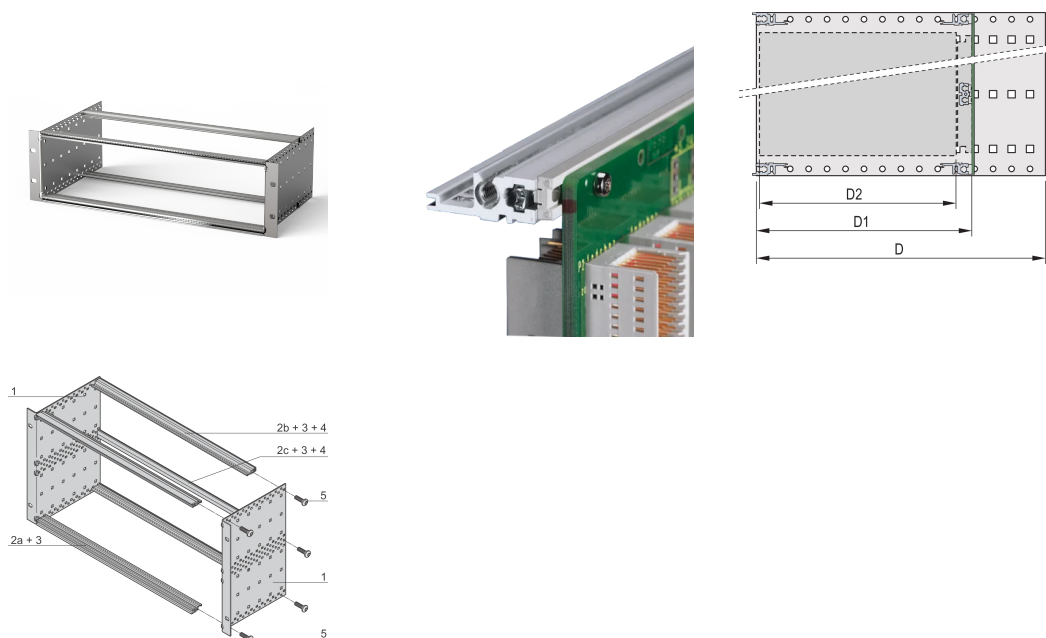

Kit bac à cartes EuropacPRO 19" pour carte fond de panier, type allégé, non blindé, 6 U, 235 mm

RÉFÉRENCE CATALOGUE

24564-432

Bac à cartes sans blindage CEM pour montage des cartes fond de panier, version Light.

CERTIFICATIONS

FONCTIONS

Bac à cartes avec flancs de type L (allégé) et fixations de support 19" intégrées

Profilés horizontaux de type « Light »

Aluminium

Glissières horizontales arrières pour montage des cartes fond de panier avec bande isolante

ATTRIBUTS DU PRODUIT

Hauteur du rack: 6U

Profondeur: 235mm

Quantité par colis: 1

Pour montage: Carte fond de panier

Profondeur de la carte: 160mm; 220mm

Poignée incluse: Non

Fixation: Rack

Conformité: CEI 60297-3-100; CEI 60297-3-101; IEEE 1101,1

Blindage électromagnétique: Non

Finition: Anodisé; Passivé

Matériau: Aluminium

Type de produit: Bacs à cartes / Châssis

Largeur du rack: 84HP

Charge statique: 7.5kg