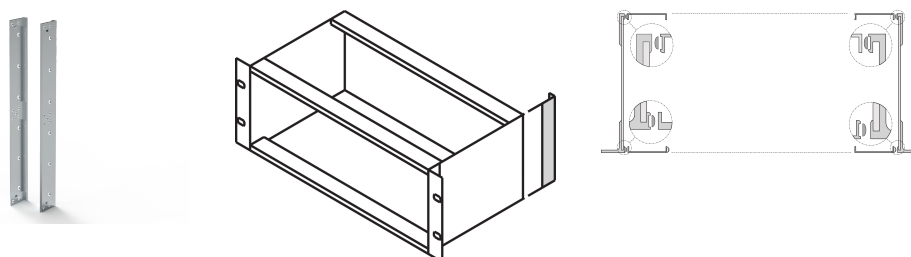

# Profilé d'angle arrière EuropacPRO pour joint CEM textile pour flanc, 6 U

## RÉFÉRENCE CATALOGUE

**24564-499**

Profilé d'angle arrière EuropacPRO pour joint CEM textile, en aluminium extrudé avec surface gravée. Le capot arrière ne peut pas être monté simultanément.

## FONCTIONS

Nécessaire pour le blindage arrière

Également utilisable à l'avant si vous utilisez une équerre support 19" ajustable en profondeur

## ATTRIBUTS DU PRODUIT

Hauteur du rack: 6U

Quantité par colis: 2

Hauteur: 265.9mm

Matériau: Aluminium

Famille de produits: EuropacPRO

Type de produit: Couverture

Type: Angle arrière