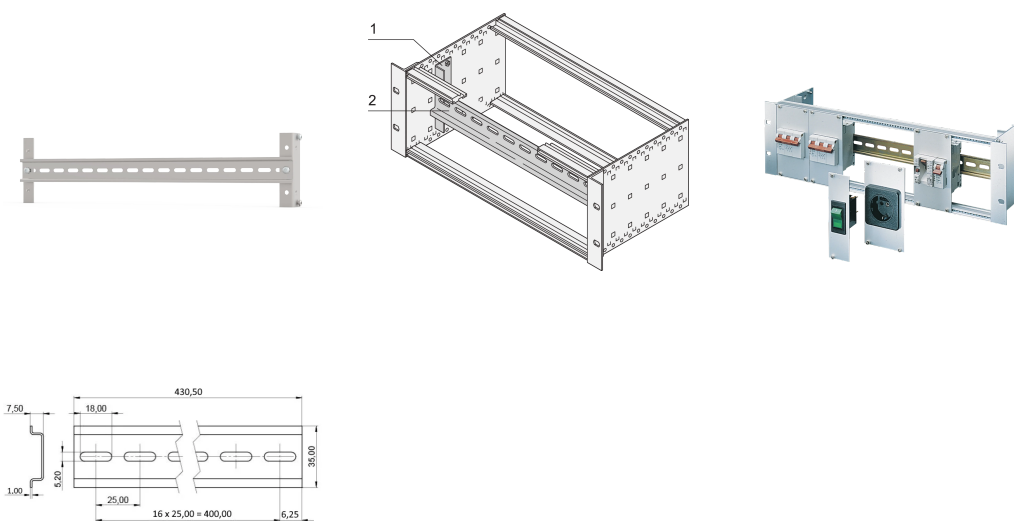

# Traverse support EuropacPRO DIN 43880 et DIN 60715

## RÉFÉRENCE CATALOGUE

**24565-100**

Rail de support pour fixer le dispositif de maintien des modules, comme les fusibles ou les disjoncteurs, conformément à DIN 43880.

## FONCTIONS

Pour le dispositif de maintien des modules avec DIN 43880 et DIN 60715, comme par exemple les fusibles ou les disjoncteurs

Pour fixation sur support de module 19"

Traverse support, 430,5 x 35 x 7,5 mm

## ATTRIBUTS DU PRODUIT

Type de produit: Traverse support

Famille de produits: EuropacPRO

Compatible avec: Bacs à cartes

Matériau: Acier; Aluminium

Largeur du rack: 84HP

Largeur: 441.4mm

Profondeur: 37.5mm