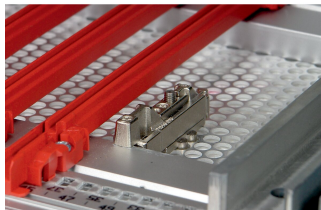

Kit de verrouillage pour capot supérieur EuropacPRO

RÉFÉRENCE CATALOGUE

24566-007

Fixation supplémentaire du capot durci (Rugged) pour protéger contre les chocs et les vibrations. Le kit sera vissé sur le capot supérieur / inférieur. Un boulon mobile s'engage sous les glissières horizontales et fournit ainsi une fixation supplémentaire.

CERTIFICATIONS

FONCTIONS

Fixation/verrouillage supplémentaire du capot supérieur robuste

Peut être combiné avec des profils de types R et H horizontaux

ATTRIBUTS DU PRODUIT

Type de produit: Kit matériel

Famille de produits: EuropacPRO

Compatible avec: Bacs à cartes

Matériau: Alliage de zinc

Quantité par colis: 4

Gross Weight: 0.074kg

Couple de serrage: 0.6N·m

AVERTISSEMENT

Les produits nVent doivent être installés et utilisés uniquement comme indiqué dans les feuilles d'instructions et les documents de formation de nVent. Les feuilles d'instructions sont disponibles sur www.nvent.com et auprès de votre représentant du service client nVent. Une installation incorrecte, une mauvaise utilisation, une mauvaise application ou tout autre défaut de respect total des instructions et des avertissements de nVent peut entraîner une défaillance du produit, des dommages matériels, des blessures corporelles graves et la mort et/ou annuler votre garantie.