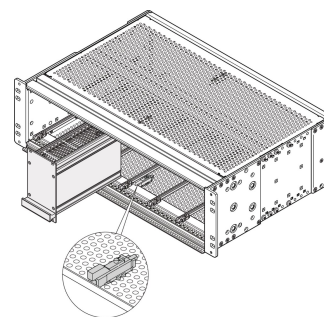

Kit de verrouillage pour capot supérieur EuropacPRO

RÉFÉRENCE CATALOGUE

24566-007

Fixation supplémentaire du capot durci (Rugged) pour protéger contre les chocs et les vibrations. Le kit sera vissé sur le capot supérieur / inférieur. Un boulon mobile s'engage sous les glissières horizontales et fournit ainsi une fixation supplémentaire.

CERTIFICATIONS

FONCTIONS

Fixation/verrouillage supplémentaire du capot supérieur robuste

Peut être combiné avec des profils de types R et H horizontaux

ATTRIBUTS DU PRODUIT

Type de produit: Kit matériel

Famille de produits: EuropacPRO

Compatible avec: Bacs à cartes

Matériau: Alliage de zinc

Quantité par colis: 4

Gross Weight: 0.074kg

Couple de serrage: 0.6N·m

AVERTISSEMENT

Les produits nVent doivent être installés et utilisés uniquement comme indiqué dans les feuilles d'instructions et les documents de formation de nVent. Les feuilles d'instructions sont disponibles sur www.nvent.com et auprès de votre représentant du service client nVent. Une installation incorrecte, une mauvaise utilisation, une mauvaise application ou tout autre défaut de respect total des instructions et des avertissements de nVent peut entraîner une défaillance du produit, des dommages matériels, des blessures corporelles graves et la mort et/ou annuler votre garantie.