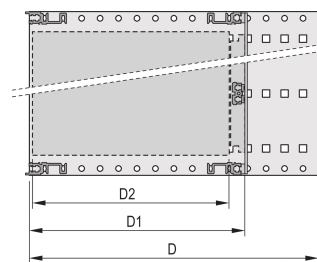

Kit bac à cartes EuropacPRO 19" pour carte fond de panier, haute rigidité, blindage réalisable à postériori, avec poignée avant, 3 U, 175 mm

RÉFÉRENCE CATALOGUE

24567-161

Bac à cartes blindé non-CEM pour montage des cartes fond de panier, version Heavy avec faces latérales soudées tox et poignée à l'avant.

FONCTIONS

Bac à cartes avec flancs type H (« Heavy»), L'équerre 19" est clinchée sur le flanc (soudée à froid)

Livraison dans un emballage plat peu encombrant

Glissière horizontale arrière pour montage des cartes fond de panier avec bande isolante

Profil de type H « Heavy »

Résistance aux chocs et aux vibrations jusqu'à 5 g

IP 20 conformément à la norme IEC 60529

Tenue aux chocs et vibrations : ferroviaires BN 411002, BN 411003

Dimensions intérieures et extérieures selon : IEC 60297-3-100, -101, IEEE 1101.1

Charge admissible jusqu'à 15 kg

Version avec poignées avant

ATTRIBUTS DU PRODUIT

Hauteur du rack: 3U

Profondeur: 175mm

Quantité par colis: 1

Pour montage: Carte fond de panier

Profondeur de la carte: 160mm