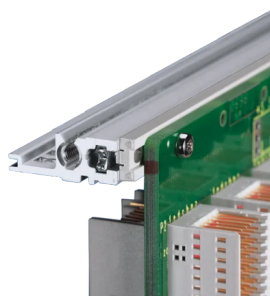

Kit bac à cartes EuropacPRO 19" pour carte fond de panier, haute rigidité, blindage réalisable à postériori, avec poignée avant, 3 U, 175 mm

RÉFÉRENCE CATALOGUE

24567-161

Bac à cartes blindé non-CEM pour montage des cartes fond de panier, version Heavy avec faces latérales soudées tox et poignée à l'avant.

FONCTIONS

Bac à cartes avec flancs type H (« Heavy»), L'équerre 19" est clinchée sur le flanc (soudée à froid)

Livraison dans un emballage plat peu encombrant

Glissière horizontale arrière pour montage des cartes fond de panier avec bande isolante

Charge admissible jusqu'à 15 kg

Version avec poignées avant

ATTRIBUTS DU PRODUIT

Hauteur du rack: 3U

Profondeur: 175mm

Quantité par colis: 1

Pour montage: Carte fond de panier

Profondeur de la carte: 160mm

Type de joint: Acier inoxydable EMC

Tolérance aux chocs et aux vibrations: 5g (force)

Poignée incluse: Oui

Fixation: Rack

Conformité: CEI 60297-3-103

Blindage électromagnétique: Non

Finition: Anodisé; Passivé