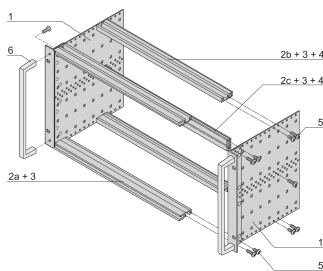

Kit bac à cartes EuropacPRO 19" pour carte fond de panier, haute rigidité, blindage réalisable à postériori, avec poignée avant, 3 U, 175 mm

RÉFÉRENCE CATALOGUE

24567-161

Bac à cartes blindé non-CEM pour montage des cartes fond de panier, version Heavy avec faces latérales soudées tox et poignée à l'avant.

FONCTIONS

Bac à cartes avec flancs type H (« Heavy»), L'équerre 19" est clinchée sur le flanc (soudée à froid)

Livraison dans un emballage plat peu encombrant

Glissière horizontale arrière pour montage des cartes fond de panier avec bande isolante

Profil de type H « Heavy »

Résistance aux chocs et aux vibrations jusqu'à 5 g

IP 20 conformément à la norme IEC 60529

Tenue aux chocs et vibrations : ferroviaires BN 411002, BN 411003

Dimensions intérieures et extérieures selon : IEC 60297-3-100, -101, IEEE 1101.1

Charge admissible jusqu'à 15 kg

Version avec poignées avant

ATTRIBUTS DU PRODUIT

Hauteur du rack: 3U

Profondeur: 175mm

Quantité par colis: 1

Pour montage: Carte fond de panier

Profondeur de la carte: 160mm