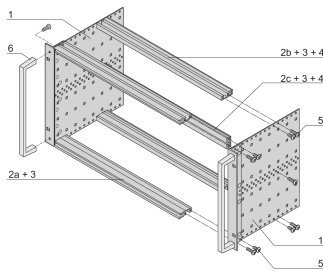

# Kit bac à cartes EuropacPRO 19" pour carte fond de panier, haute rigidité, blindage réalisable à postériori, avec poignée avant, 3 U, 235 mm

RÉFÉRENCE CATALOGUE

24567-162

Bac à cartes blindé non-CEM pour montage des cartes fond de panier, version Heavy avec faces latérales soudées tox et poignée à l'avant.

## FONCTIONS

---

Bac à cartes avec flancs type H (« Heavy»), L'équerre 19" est clinchée sur le flanc (soudée à froid)

Livraison dans un emballage plat peu encombrant

Glissière horizontale arrière pour montage des cartes fond de panier avec bande isolante