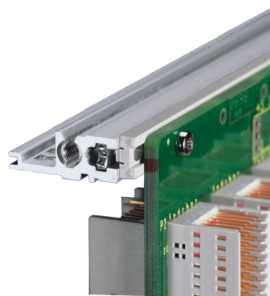

# Kit bac à cartes EuropacPRO 19" pour carte fond de panier, haute rigidité, blindage réalisable à postériori, avec poignée avant, 3 U, 235 mm

RÉFÉRENCE CATALOGUE

24567-162

Bac à cartes blindé non-CEM pour montage des cartes fond de panier, version Heavy avec faces latérales soudées tox et poignée à l'avant.

## FONCTIONS

---

Bac à cartes avec flancs type H (« Heavy»), L'équerre 19" est clinchée sur le flanc (soudée à froid)

Livraison dans un emballage plat peu encombrant

Glissière horizontale arrière pour montage des cartes fond de panier avec bande isolante

## ATTRIBUTS DU PRODUIT

---

Hauteur du rack: 3U

Profondeur: 235mm

Quantité par colis: 1

Pour montage: Carte fond de panier

Profondeur de la carte: 160mm; 220mm

Type de joint: Acier inoxydable EMC