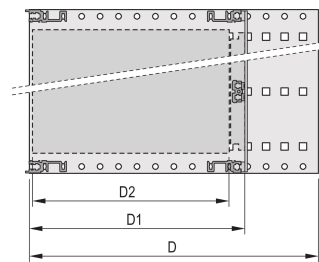

# Kit bac à cartes EuropacPRO 19" pour carte fond de panier, haute rigidité, blindage réalisable à postériori, avec poignée avant, 3 U, 235 mm

RÉFÉRENCE CATALOGUE

24567-162

Bac à cartes blindé non-CEM pour montage des cartes fond de panier, version Heavy avec faces latérales soudées tox et poignée à l'avant.