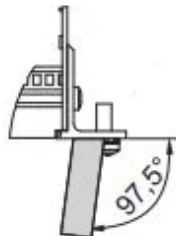

# Kit bac à cartes EuropacPRO 19" pour carte fond de panier, haute rigidité, blindage réalisable à postériori, avec poignée avant, 3 U, 235 mm

RÉFÉRENCE CATALOGUE

24567-162

Bac à cartes blindé non-CEM pour montage des cartes fond de panier, version Heavy avec faces latérales soudées tox et poignée à l'avant.

## FONCTIONS

---

Bac à cartes avec flancs type H (« Heavy»), L'équerre 19" est clinchée sur le flanc (soudée à froid)

Livraison dans un emballage plat peu encombrant

Glissière horizontale arrière pour montage des cartes fond de panier avec bande isolante