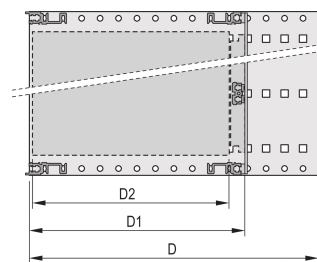

Kit bac à cartes EuropacPRO 19" pour carte fond de panier, haute rigidité, blindage réalisable à posteriori, avec poignée avant, 3 U, 355 mm

RÉFÉRENCE CATALOGUE

24567-164

Bac à cartes blindé non-CEM pour montage des cartes fond de panier, version Heavy avec faces latérales soudées tox et poignée à l'avant.

CERTIFICATIONS

FONCTIONS

Bac à cartes avec flancs type H (« Heavy»), L'équerre 19" est clinchée sur le flanc (soudée à froid)

Livraison dans un emballage plat peu encombrant

Glissière horizontale arrière pour montage des cartes fond de panier avec bande isolante

Profil de type H « Heavy »

Résistance aux chocs et aux vibrations jusqu'à 5 g

IP 20 conformément à la norme IEC 60529

Tenue aux chocs et vibrations : ferroviaires BN 411002, BN 411003

Dimensions intérieures et extérieures selon : IEC 60297-3-100, -101, IEEE 1101.1

Charge admissible jusqu'à 15 kg

Version avec poignées avant

ATTRIBUTS DU PRODUIT

Hauteur du rack: 3U

Profondeur: 355mm

Quantité par colis: 1

Pour montage: Carte fond de panier

Profondeur de la carte: 160mm; 220mm; 280mm; 340mm