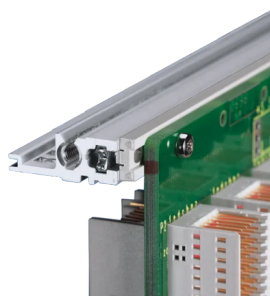

Kit bac à cartes EuropacPRO 19" pour carte fond de panier, haute rigidité, blindage réalisable à posteriori, avec poignée avant, 3 U, 355 mm

RÉFÉRENCE CATALOGUE

24567-164

Bac à cartes blindé non-CEM pour montage des cartes fond de panier, version Heavy avec faces latérales soudées tox et poignée à l'avant.

CERTIFICATIONS

FONCTIONS

Bac à cartes avec flancs type H (« Heavy»), L'équerre 19" est clinchée sur le flanc (soudée à froid)

Livraison dans un emballage plat peu encombrant

Glissière horizontale arrière pour montage des cartes fond de panier avec bande isolante

Charge admissible jusqu'à 15 kg

Version avec poignées avant

ATTRIBUTS DU PRODUIT

Hauteur du rack: 3U

Profondeur: 355mm

Quantité par colis: 1

Pour montage: Carte fond de panier

Profondeur de la carte: 160mm; 220mm; 280mm; 340mm

Type de joint: Acier inoxydable EMC

Tolérance aux chocs et aux vibrations: 5g (force)

Poignée incluse: Oui

Fixation: Rack

Conformité: CEI 60297-3-103

Blindage électromagnétique: Non

Finition: Anodisé; Passivé