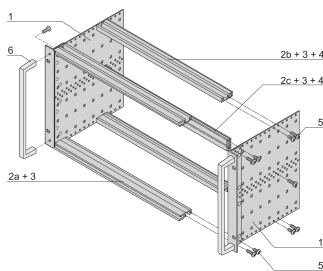

Kit bac à cartes EuropacPRO 19" pour carte fond de panier, haute rigidité, blindage réalisable à posteriori, avec poignée avant, 3 U, 355 mm

RÉFÉRENCE CATALOGUE

24567-164

Bac à cartes blindé non-CEM pour montage des cartes fond de panier, version Heavy avec faces latérales soudées tox et poignée à l'avant.

CERTIFICATIONS

FONCTIONS

Bac à cartes avec flancs type H (« Heavy»), L'équerre 19" est clinchée sur le flanc (soudée à froid)

Livraison dans un emballage plat peu encombrant

Glissière horizontale arrière pour montage des cartes fond de panier avec bande isolante

Profil de type H « Heavy »

Résistance aux chocs et aux vibrations jusqu'à 5 g

IP 20 conformément à la norme IEC 60529

Tenue aux chocs et vibrations : ferroviaires BN 411002, BN 411003

Dimensions intérieures et extérieures selon : IEC 60297-3-100, -101, IEEE 1101.1

Charge admissible jusqu'à 15 kg

Version avec poignées avant

ATTRIBUTS DU PRODUIT

Hauteur du rack: 3U

Profondeur: 355mm

Quantité par colis: 1

Pour montage: Carte fond de panier

Profondeur de la carte: 160mm; 220mm; 280mm; 340mm