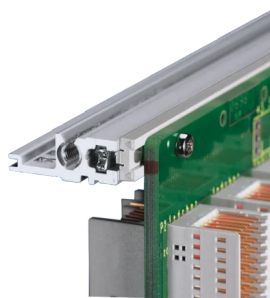

Kit bac à cartes EuropacPRO 19" pour carte fond de panier, haute rigidité, blindage réalisable à postériori, avec poignée avant, 6 U, 175 mm

RÉFÉRENCE CATALOGUE

24567-461

Bac à cartes blindé non-CEM pour montage des cartes fond de panier, version Heavy avec faces latérales soudées tox et poignée à l'avant.

CERTIFICATIONS

FONCTIONS

Bac à cartes avec flancs type H (« Heavy»), L'équerre 19" est clinchée sur le flanc (soudée à froid)

Livraison dans un emballage plat peu encombrant

Glissière horizontale arrière pour montage des cartes fond de panier avec bande isolante

Profil de type H « Heavy »

Résistance aux chocs et aux vibrations jusqu'à 5 g

IP 20 conformément à la norme IEC 60529

Tenue aux chocs et vibrations : ferroviaires BN 411002, BN 411003

Dimensions intérieures et extérieures selon : IEC 60297-3-100, -101, IEEE 1101.1

Type de joint: Acier inoxydable EMC

Tolérance aux chocs et aux vibrations: 5g (force)

Poignée incluse: Oui

Fixation: Rack

Conformité: CEI 60297-3-103

Blindage électromagnétique: Non

Finition: Anodisé; Passivé