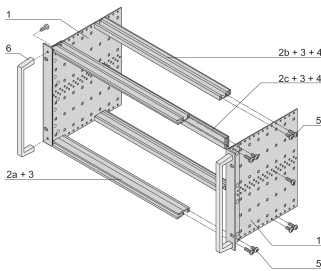

Kit bac à cartes EuropacPRO 19" pour carte fond de panier, haute rigidité, blindage réalisable à postériori, avec poignée avant, 6 U, 175 mm

RÉFÉRENCE CATALOGUE

24567-461

Bac à cartes blindé non-CEM pour montage des cartes fond de panier, version Heavy avec faces latérales soudées tox et poignée à l'avant.

CERTIFICATIONS

FONCTIONS

Bac à cartes avec flancs type H (« Heavy»), L'équerre 19" est clinchée sur le flanc (soudée à froid)

Livraison dans un emballage plat peu encombrant

Glissière horizontale arrière pour montage des cartes fond de panier avec bande isolante

Profil de type H « Heavy »

Résistance aux chocs et aux vibrations jusqu'à 5 g

IP 20 conformément à la norme IEC 60529

Tenue aux chocs et vibrations : ferroviaires BN 411002, BN 411003

Dimensions intérieures et extérieures selon : IEC 60297-3-100, -101, IEEE 1101.1

Charge admissible jusqu'à 15 kg

Version avec poignées avant

ATTRIBUTS DU PRODUIT

Hauteur du rack: 6U

Profondeur: 175mm

Quantité par colis: 1

Pour montage: Carte fond de panier

Profondeur de la carte: 160mm