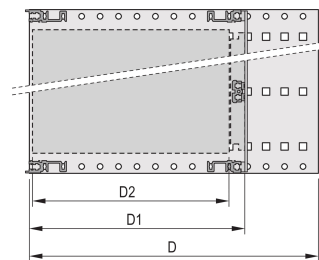

Kit bac à cartes EuropacPRO 19" pour carte fond de panier, haute rigidité, blindage réalisable à postériori, avec poignée avant, 6 U, 175 mm

RÉFÉRENCE CATALOGUE

24567-461

Bac à cartes blindé non-CEM pour montage des cartes fond de panier, version Heavy avec faces latérales soudées tox et poignée à l'avant.

CERTIFICATIONS

FONCTIONS

Bac à cartes avec flancs type H (« Heavy»), L'équerre 19" est clinchée sur le flanc (soudée à froid)

Livraison dans un emballage plat peu encombrant

Glissière horizontale arrière pour montage des cartes fond de panier avec bande isolante

Profil de type H « Heavy »

Résistance aux chocs et aux vibrations jusqu'à 5 g

IP 20 conformément à la norme IEC 60529

Tenue aux chocs et vibrations : ferroviaires BN 411002, BN 411003

Dimensions intérieures et extérieures selon : IEC 60297-3-100, -101, IEEE 1101.1

Charge admissible jusqu'à 15 kg

Version avec poignées avant

ATTRIBUTS DU PRODUIT

Hauteur du rack: 6U

Profondeur: 175mm

Quantité par colis: 1

Pour montage: Carte fond de panier

Profondeur de la carte: 160mm