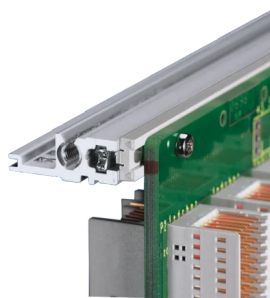

Kit bac à cartes EuropacPRO 19" pour carte fond de panier, haute rigidité, blindage réalisable à postériori, avec poignée avant, 6 U, 235 mm

RÉFÉRENCE CATALOGUE

24567-462

Bac à cartes blindé non-CEM pour montage des cartes fond de panier, version Heavy avec faces latérales soudées tox et poignée à l'avant.

CERTIFICATIONS

FONCTIONS

Bac à cartes avec flancs type H (« Heavy»), L'équerre 19" est clinchée sur le flanc (soudée à froid)

Livraison dans un emballage plat peu encombrant

Glissière horizontale arrière pour montage des cartes fond de panier avec bande isolante

Profil de type H « Heavy »

Résistance aux chocs et aux vibrations jusqu'à 5 g

IP 20 conformément à la norme IEC 60529

Tenue aux chocs et vibrations : ferroviaires BN 411002, BN 411003

Dimensions intérieures et extérieures selon : IEC 60297-3-100, -101, IEEE 1101.1

Type de joint: Acier inoxydable EMC

Tolérance aux chocs et aux vibrations: 5g (force)

Poignée incluse: Oui

Fixation: Rack

Conformité: CEI 60297-3-103

Blindage électromagnétique: Non

Finition: Anodisé; Passivé