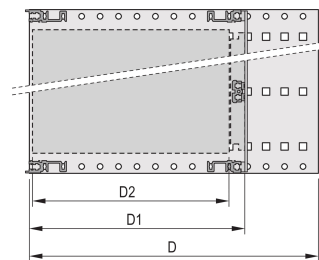

Kit bac à cartes EuropacPRO 19" pour carte fond de panier, haute rigidité, blindage réalisable à postériori, avec poignée avant, 6 U, 235 mm

RÉFÉRENCE CATALOGUE

24567-462

Bac à cartes blindé non-CEM pour montage des cartes fond de panier, version Heavy avec faces latérales soudées tox et poignée à l'avant.

CERTIFICATIONS

FONCTIONS

Bac à cartes avec flancs type H (« Heavy»), L'équerre 19" est clinchée sur le flanc (soudée à froid)

Livraison dans un emballage plat peu encombrant

Glissière horizontale arrière pour montage des cartes fond de panier avec bande isolante

Profil de type H « Heavy »

Résistance aux chocs et aux vibrations jusqu'à 5 g

IP 20 conformément à la norme IEC 60529

Tenue aux chocs et vibrations : ferroviaires BN 411002, BN 411003

Dimensions intérieures et extérieures selon : IEC 60297-3-100, -101, IEEE 1101.1

Charge admissible jusqu'à 15 kg

Version avec poignées avant

ATTRIBUTS DU PRODUIT

Hauteur du rack: 6U

Profondeur: 235mm

Quantité par colis: 1

Pour montage: Carte fond de panier

Profondeur de la carte: 160mm; 220mm