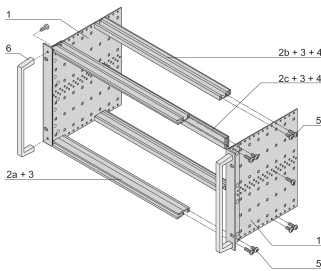

Kit bac à cartes EuropacPRO 19" pour carte fond de panier, haute rigidité, blindage réalisable à postériori, avec poignée avant, 6 U, 235 mm

RÉFÉRENCE CATALOGUE

24567-462

Bac à cartes blindé non-CEM pour montage des cartes fond de panier, version Heavy avec faces latérales soudées tox et poignée à l'avant.

CERTIFICATIONS

FONCTIONS

Bac à cartes avec flancs type H (« Heavy»), L'équerre 19" est clinchée sur le flanc (soudée à froid)

Livraison dans un emballage plat peu encombrant

Glissière horizontale arrière pour montage des cartes fond de panier avec bande isolante

Profil de type H « Heavy »

Résistance aux chocs et aux vibrations jusqu'à 5 g

IP 20 conformément à la norme IEC 60529

Tenue aux chocs et vibrations : ferroviaires BN 411002, BN 411003

Dimensions intérieures et extérieures selon : IEC 60297-3-100, -101, IEEE 1101.1

Charge admissible jusqu'à 15 kg

Version avec poignées avant

ATTRIBUTS DU PRODUIT

Hauteur du rack: 6U

Profondeur: 235mm

Quantité par colis: 1

Pour montage: Carte fond de panier

Profondeur de la carte: 160mm; 220mm