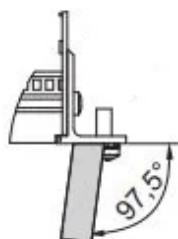

Kit bac à cartes EuropacPRO 19" pour carte fond de panier, haute rigidité, blindage réalisable à postériori, avec poignée avant, 6 U, 295 mm

RÉFÉRENCE CATALOGUE

24567-463

Bac à cartes blindé non-CEM pour montage des cartes fond de panier, version Heavy avec faces latérales soudées tox et poignée à l'avant.

CERTIFICATIONS

FONCTIONS

Bac à cartes avec flancs type H (« Heavy»), L'équerre 19" est clinchée sur le flanc (soudée à froid)

Livraison dans un emballage plat peu encombrant

Glissière horizontale arrière pour montage des cartes fond de panier avec bande isolante