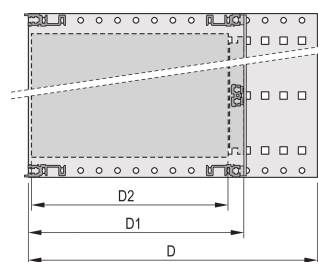

Kit bac à cartes EuropacPRO 19" pour carte fond de panier, haute rigidité, blindage réalisable à postériori, avec poignée avant, 6 U, 295 mm

RÉFÉRENCE CATALOGUE

24567-463

Bac à cartes blindé non-CEM pour montage des cartes fond de panier, version Heavy avec faces latérales soudées tox et poignée à l'avant.

CERTIFICATIONS

FONCTIONS

Bac à cartes avec flancs type H (« Heavy»), L'équerre 19" est clinchée sur le flanc (soudée à froid)

Livraison dans un emballage plat peu encombrant

Glissière horizontale arrière pour montage des cartes fond de panier avec bande isolante

Profil de type H « Heavy »

Résistance aux chocs et aux vibrations jusqu'à 5 g

IP 20 conformément à la norme IEC 60529

Tenue aux chocs et vibrations : ferroviaires BN 411002, BN 411003

Dimensions intérieures et extérieures selon : IEC 60297-3-100, -101, IEEE 1101.1

Charge admissible jusqu'à 15 kg

Version avec poignées avant

ATTRIBUTS DU PRODUIT

Hauteur du rack: 6U

Profondeur: 295mm

Quantité par colis: 1

Pour montage: Carte fond de panier

Profondeur de la carte: 160mm; 220mm; 280mm