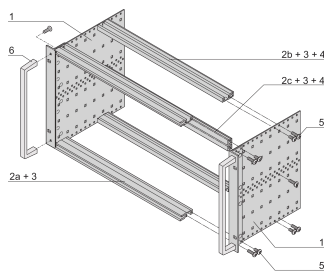

Kit bac à cartes EuropacPRO 19" pour carte fond de panier, haute rigidité, blindage réalisable à postériori, avec poignée avant, 6 U, 295 mm

RÉFÉRENCE CATALOGUE

24567-463

Bac à cartes blindé non-CEM pour montage des cartes fond de panier, version Heavy avec faces latérales soudées tox et poignée à l'avant.

CERTIFICATIONS

FONCTIONS

Bac à cartes avec flancs type H (« Heavy»), L'équerre 19" est clinchée sur le flanc (soudée à froid)

Livraison dans un emballage plat peu encombrant

Glissière horizontale arrière pour montage des cartes fond de panier avec bande isolante

Profil de type H « Heavy »

Résistance aux chocs et aux vibrations jusqu'à 5 g

IP 20 conformément à la norme IEC 60529

Tenue aux chocs et vibrations : ferroviaires BN 411002, BN 411003

Dimensions intérieures et extérieures selon : IEC 60297-3-100, -101, IEEE 1101.1

Charge admissible jusqu'à 15 kg

Version avec poignées avant

ATTRIBUTS DU PRODUIT

Hauteur du rack: 6U

Profondeur: 295mm

Quantité par colis: 1

Pour montage: Carte fond de panier

Profondeur de la carte: 160mm; 220mm; 280mm