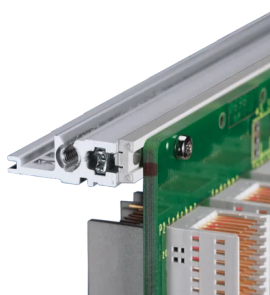

Kit bac à cartes EuropacPRO 19" pour carte fond de panier, haute rigidité, blindage réalisable à postériori, avec poignée avant, 6 U, 295 mm

RÉFÉRENCE CATALOGUE

24567-463

Bac à cartes blindé non-CEM pour montage des cartes fond de panier, version Heavy avec faces latérales soudées tox et poignée à l'avant.

CERTIFICATIONS

FONCTIONS

Bac à cartes avec flancs type H (« Heavy»), L'équerre 19" est clinchée sur le flanc (soudée à froid)

Livraison dans un emballage plat peu encombrant

Glissière horizontale arrière pour montage des cartes fond de panier avec bande isolante

Profil de type H « Heavy »

Résistance aux chocs et aux vibrations jusqu'à 5 g

IP 20 conformément à la norme IEC 60529

Tenue aux chocs et vibrations : ferroviaires BN 411002, BN 411003

Dimensions intérieures et extérieures selon : IEC 60297-3-100, -101, IEEE 1101.1

Charge admissible jusqu'à 15 kg

Version avec poignées avant

ATTRIBUTS DU PRODUIT

Hauteur du rack: 6U

Profondeur: 295mm

Quantité par colis: 1

Pour montage: Carte fond de panier

Profondeur de la carte: 160mm; 220mm; 280mm