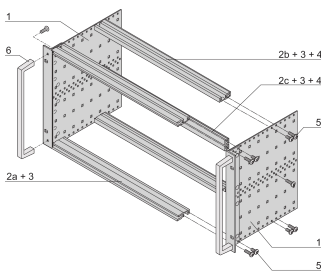

# Kit bac à cartes EuropacPRO 19" pour carte fond de panier, haute rigidité, blindage réalisable à postériori, avec poignée avant, 6 U, 355 mm

RÉFÉRENCE CATALOGUE

24567-464

Bac à cartes blindé non-CEM pour montage des cartes fond de panier, version Heavy avec faces latérales soudées tox et poignée à l'avant.

## FONCTIONS

---

Bac à cartes avec flancs type H (« Heavy»), L'équerre 19" est clinchée sur le flanc (soudée à froid)

Livraison dans un emballage plat peu encombrant

Glissière horizontale arrière pour montage des cartes fond de panier avec bande isolante