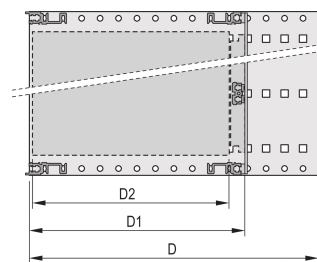

# Kit bac à cartes EuropacPRO 19" pour carte fond de panier, haute rigidité, blindage réalisable à postériori, avec poignée avant, 6 U, 355 mm

RÉFÉRENCE CATALOGUE

24567-464

Bac à cartes blindé non-CEM pour montage des cartes fond de panier, version Heavy avec faces latérales soudées tox et poignée à l'avant.

## FONCTIONS

---

Bac à cartes avec flancs type H (« Heavy»), L'équerre 19" est clinchée sur le flanc (soudée à froid)

Livraison dans un emballage plat peu encombrant

Glissière horizontale arrière pour montage des cartes fond de panier avec bande isolante