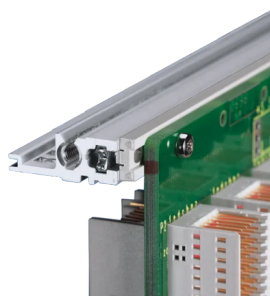

# Kit bac à cartes EuropacPRO 19" pour carte fond de panier, haute rigidité, blindage réalisable à postériori, avec poignée avant, 6 U, 355 mm

RÉFÉRENCE CATALOGUE

24567-464

Bac à cartes blindé non-CEM pour montage des cartes fond de panier, version Heavy avec faces latérales soudées tox et poignée à l'avant.

## FONCTIONS

---

Bac à cartes avec flancs type H (« Heavy»), L'équerre 19" est clinchée sur le flanc (soudée à froid)

Livraison dans un emballage plat peu encombrant

Glissière horizontale arrière pour montage des cartes fond de panier avec bande isolante