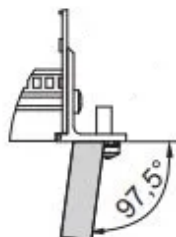

# Kit bac à cartes EuropacPRO 19" pour carte fond de panier, haute rigidité, blindage réalisable à postériori, avec poignée avant, 6 U, 355 mm

RÉFÉRENCE CATALOGUE

24567-464

Bac à cartes blindé non-CEM pour montage des cartes fond de panier, version Heavy avec faces latérales soudées tox et poignée à l'avant.

## FONCTIONS

---

Bac à cartes avec flancs type H (« Heavy»), L'équerre 19" est clinchée sur le flanc (soudée à froid)

Livraison dans un emballage plat peu encombrant

Glissière horizontale arrière pour montage des cartes fond de panier avec bande isolante