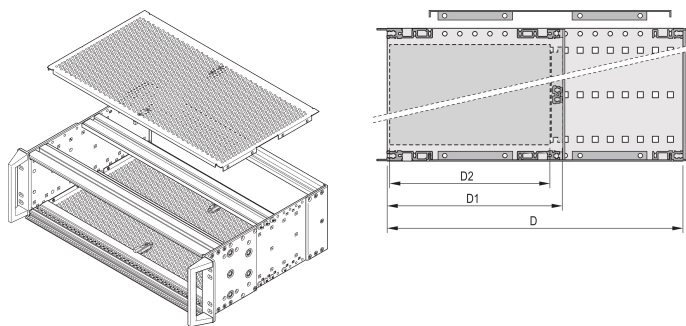

Capot EuropacPRO à fixer sur les faces latérales robustes 84 F, 235 mm

RÉFÉRENCE CATALOGUE

24568-008

Un capot est utilisé pour le blindage électromagnétique ou comme protection mécanique.

CERTIFICATIONS

FONCTIONS

Taux de perforation 58 %

ATTRIBUTS DU PRODUIT

Profondeur: 235mm

Quantité par colis: 2

Finition: Passivé

Matériau: Aluminium

Famille de produits: EuropacPRO

Type de produit: Capot supérieur

Largeur du rack: 84HP

Type: Avec perforations

Compatible avec: Bacs à cartes

Net Weight: 0.33kg

Unité du colis: Paire

Couple de serrage: 2.1N·m

INFORMATIONS COMPLÉMENTAIRES

Un mécanisme de verrouillage du capot est disponible en option ; il fixe le capot sur les profilés horizontaux avant et arrière.