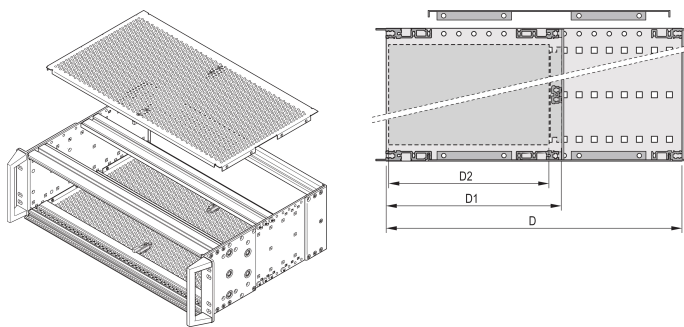

Capot EuropacPRO à fixer sur les faces latérales robustes 84 F, 295 mm, profondeur carte 180 mm

RÉFÉRENCE CATALOGUE

24568-016

Un capot est utilisé pour le blindage électromagnétique ou comme protection mécanique.

CERTIFICATIONS

FONCTIONS

Taux de perforation 58 %

ATTRIBUTS DU PRODUIT

Profondeur: 295mm

Quantité par colis: 2

Finition: Passivé

Matériau: Aluminium

Famille de produits: EuropacPRO

Type de produit: Capot supérieur

Largeur du rack: 84HP

Type: Avec perforations

Compatible avec: Bacs à cartes

Gross Weight: 0.466kg

Unité du colis: Paire

Couple de serrage: 2.1N·m