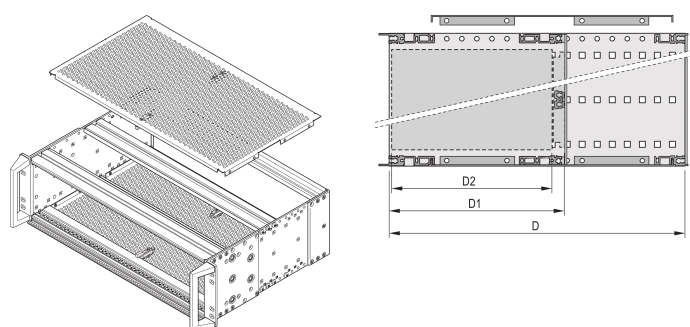

# Capot EuropacPRO à fixer sur les faces latérales robustes 84 F, 355 mm

## RÉFÉRENCE CATALOGUE

**24568-020**

Un capot est utilisé pour le blindage électromagnétique ou comme protection mécanique.

## ATTRIBUTS DU PRODUIT

Profondeur: 355mm

Quantité par colis: 2

Finition: Passivé

Matériau: Aluminium

Famille de produits: EuropacPRO

Type de produit: Capot supérieur

Largeur du rack: 84HP