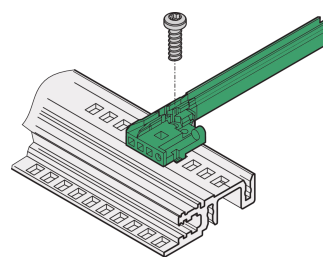

Guide-carte avec codage pour CompactPCI/ VME64x,PC, 70 mm, Rainure 2 mm, Gris, 10 pièces

RÉFÉRENCE CATALOGUE

24568-360

Nouvelle génération de guide-cartes avec détrompage pour PCB ou unités enfichables. Forme une interface fiable entre les mécaniques de bac à cartes et les sous-ensembles. Grâce à la conception optimisée et au nouveau matériau plastique de haute qualité, la stabilité a été considérablement accrue, et les propriétés de sécurité incendie ont également été améliorées. Le matériau garantit une faible inflammabilité, une faible toxicité et densité de fumée et répond aux exigences de la norme EN 45545-2 (sécurité anti-incendie dans les véhicules ferroviaires) R22, R23 et R24 avec le niveau de risque le plus élevé HL3. De plus, les guide-cartes sont également considérés comme « sans halogène », conformément à la norme IEC 61249-2-21.

CERTIFICATIONS

FONCTIONS

NOUVELLE génération de guide-cartes avec détrompage en matière plastique pour un maintien fiable des PCB ou des unités enfichables

Stabilité significativement accrue, grâce à une conception optimisée et un matériau (PC) de haute qualité

Propriétés de sécurité incendie améliorées, répond à toutes les exigences EN 45545-2 R22, R23 et R24 avec HL3

« sans halogène », conformément à la norme IEC 61249-2-21

Fixation possible sur des profils (aluminium extrudé) ou des plaques d'épaisseur 1,5 mm

Possibilité de visser les guide-cartes sur les profilés horizontaux de types H et R, pour des exigences de tenue aux chocs et aux vibrations plus élevées.

Clip ESD disponible en option pour un contact conducteur entre le circuit imprimé et le profil