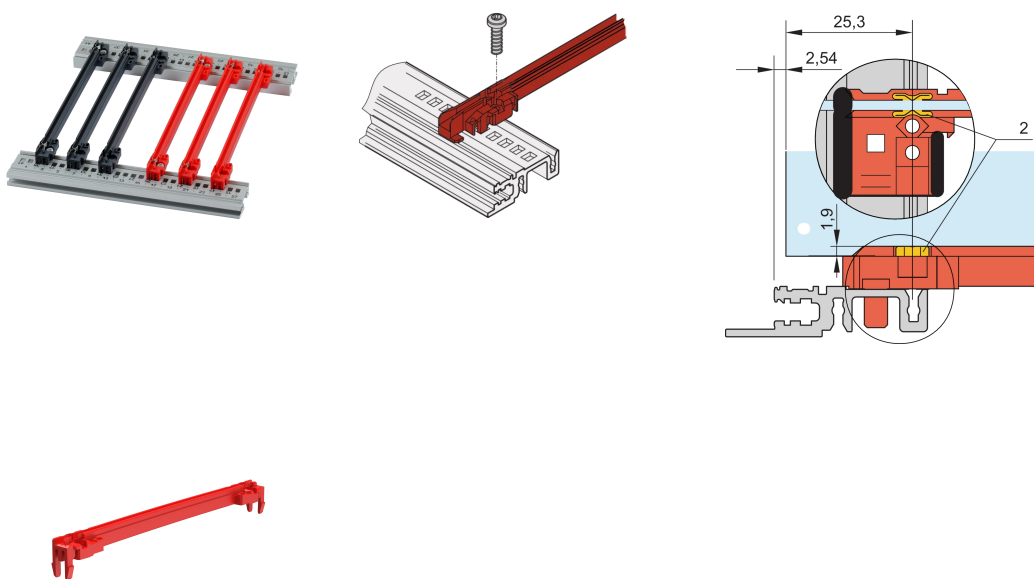

Guide-cartes type accessoire, PC, 220 mm, largeur de rainure 2 mm, rouge, 10 pièces

RÉFÉRENCE CATALOGUE

24568-364

Nouvelle génération de guide-cartes de type Accessoire pour PCB ou unités enfichables. Forme une interface fiable entre les mécaniques de bac à cartes et les sous-ensembles.

CERTIFICATIONS

FONCTIONS

NOUVELLE génération de guide-cartes en plastique de type accessoire pour un maintien fiable des cartes ou des modules enfichables

Stabilité significativement accrue, grâce à une conception optimisée et un matériau (PC) de haute qualité

Possibilité de visser les guide-cartes sur les profilés horizontaux de types H et R, pour des exigences de tenue aux chocs et aux vibrations plus élevées.

Clip ESD disponible en option pour un contact conducteur entre le circuit imprimé et le profil

Température de stockage : de -40 °C à 130 °C

ATTRIBUTS DU PRODUIT

Couleur: Rouge

Matériau: Plastique renforcé de fibres

Quantité par colis: 10

Profondeur de la carte: 220mm

Largeur de rainure: 2

Conformité: EN 45545-2