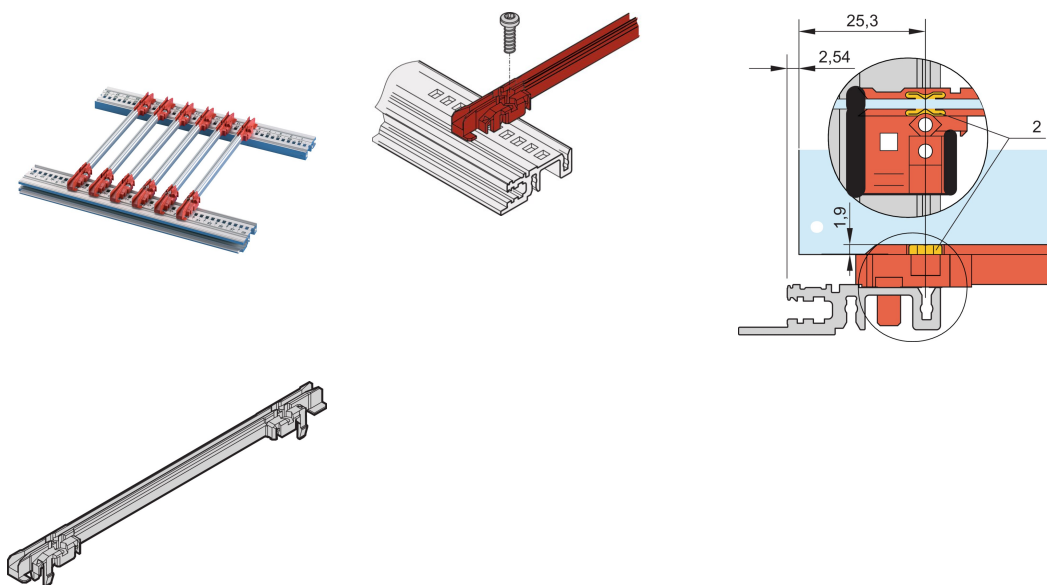

Guide-cartes type standard, PC, 340 mm, largeur de rainure 2 mm, en plusieurs parties, rouge/argent, 10 pièces

RÉFÉRENCE CATALOGUE

24568-380

Nouvelle génération de guide-cartes de type Accessoire pour PCB ou unités enfichables. Forme une interface fiable entre les mécaniques de bac à cartes et les sous-ensembles.

CERTIFICATIONS

FONCTIONS

NOUVELLE génération de guide-cartes en plastique de type standard pour un maintien fiable des PCB ou des unités enfichables

Stabilité significativement accrue, grâce à une conception optimisée et un matériau (PC) de haute qualité

Possibilité de visser les guide-cartes sur les profilés horizontaux de types H et R, pour des exigences de tenue aux chocs et aux vibrations plus élevées.

Clip ESD disponible en option pour un contact conducteur entre le circuit imprimé et le profil

Température de stockage : de -40 °C à 130 °C

ATTRIBUTS DU PRODUIT

Couleur: Rouge

Quantité par colis: 10

Profondeur de la carte: 340mm

Largeur de rainure: 2

Conformité: EN 45545-2

Matériau: Plastique renforcé de fibres