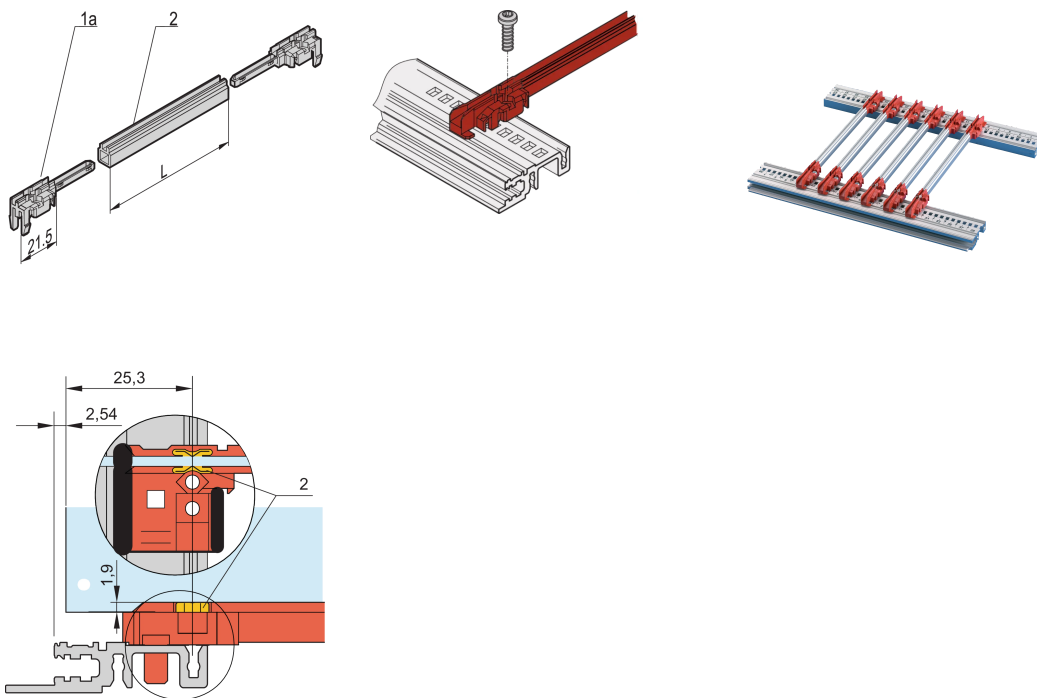

# Guide-cartes type accessoire, PC, 280 mm, largeur de rainure 2 mm, en plusieurs parties, rouge/argent, 10 pièces

## RÉFÉRENCE CATALOGUE

**24568-381**

Nouvelle génération de guide-cartes de type Accessoire pour PCB ou unités enfichables. Forme une interface fiable entre les mécaniques de bac à cartes et les sous-ensembles.

## FONCTIONS

NOUVELLE génération de guide-cartes en plastique de type accessoire pour un maintien fiable des cartes ou des modules enfichables

Stabilité significativement accrue, grâce à une conception optimisée et un matériau (PC) de haute qualité

## ATTRIBUTS DU PRODUIT

---

Couleur: Rouge; Argent

Matériau: Plastique renforcé de fibres; Aluminium

Quantité par colis: 10

Profondeur de la carte: 280mm

Largeur de rainure: 2

Conformité: EN 45545-2