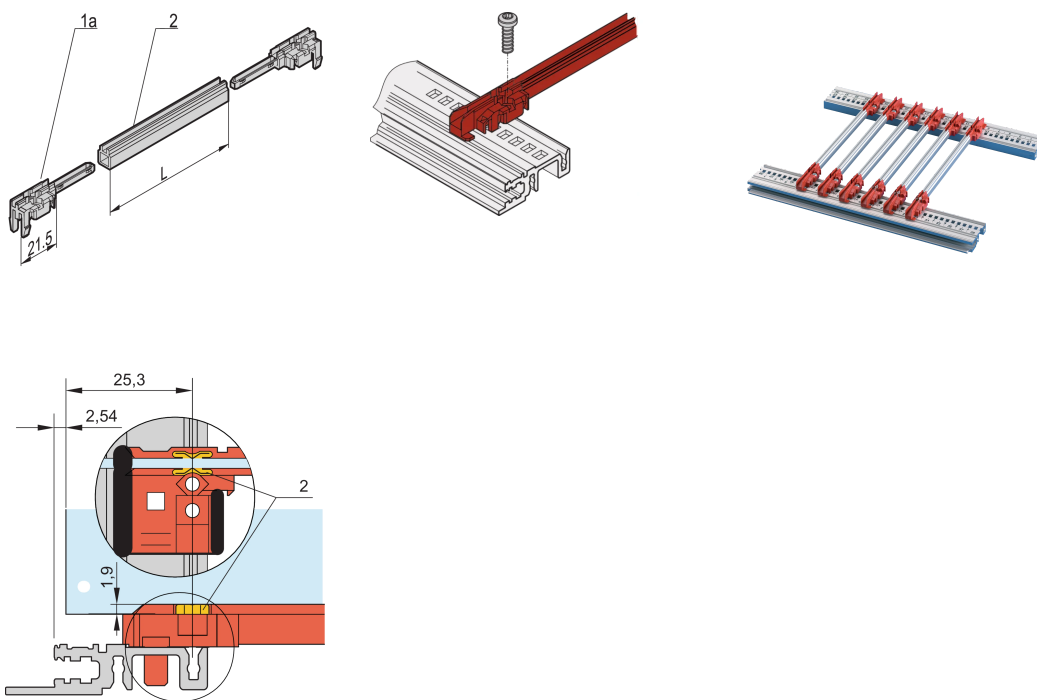

Guide-cartes type accessoire, PC, 340 mm, largeur de rainure 2 mm, en plusieurs parties, rouge/argent, 10 pièces

RÉFÉRENCE CATALOGUE

24568-382

Nouvelle génération de guide-cartes de type Accessoire pour PCB ou unités enfichables. Forme une interface fiable entre les mécaniques de bac à cartes et les sous-ensembles.

CERTIFICATIONS

FONCTIONS

NOUVELLE génération de guide-cartes en plastique de type accessoire pour un maintien fiable des cartes ou des modules enfichables

Stabilité significativement accrue, grâce à une conception optimisée et un matériau (PC) de haute qualité

Possibilité de visser les guide-cartes sur les profilés horizontaux de types H et R, pour des exigences de tenue aux chocs et aux vibrations plus élevées.

Clip ESD disponible en option pour un contact conducteur entre le circuit imprimé et le profil

Température de stockage : de -40 °C à 130 °C

ATTRIBUTS DU PRODUIT

Couleur: Rouge; Argent

Matériau: Plastique renforcé de fibres; Aluminium

Quantité par colis: 10

Profondeur de la carte: 340mm

Largeur de rainure: 2