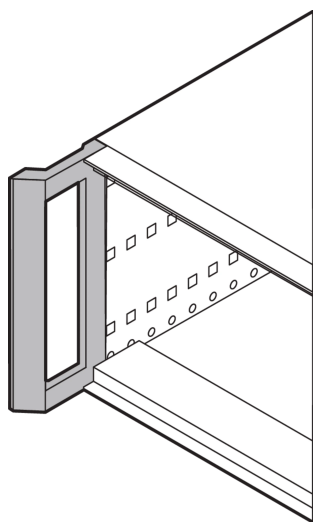

## RÉFÉRENCE CATALOGUE

24571-302

Avec cette poignée avant, le coffret RatiopacPRO Air souple et robuste est simple à convertir pour une manipulation plus facile.