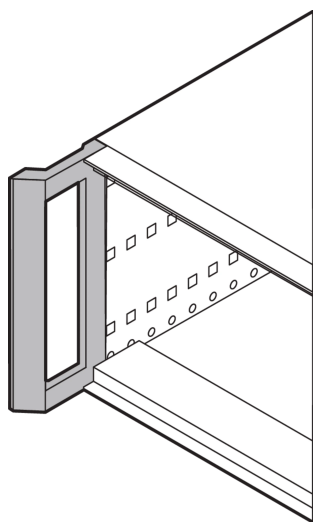

Poignée avant, installation à postériori pour RatiopacPRO, RAL 7016, 6 U

RÉFÉRENCE CATALOGUE

24571-303

Avec cette poignée avant, le coffret RatiopacPRO Air souple et robuste est simple à convertir pour une manipulation plus facile.

CERTIFICATIONS

FONCTIONS

Pour l'installation des coffrets a posteriori avec un montant simple et le remplacement par une poignée avant

ATTRIBUTS DU PRODUIT

Quantité par colis: 2

Type de poignée: Poignée avant