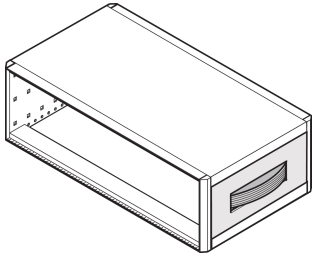

## RÉFÉRENCE CATALOGUE

**24571-308**

Poignée souple pour RatiopacPRO Air avec une capacité de charge statique de 20 kg. Montage a posteriori possible sans usinage sur le flanc du coffret.