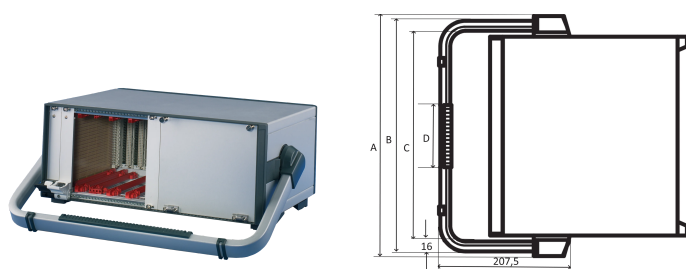

Poignée rabattable RatiopacPRO Air, 42 F

RÉFÉRENCE CATALOGUE

24571-320

Poignée rabattable pour RatiopacPRO Air avec une capacité de charge statique de 30 kg, montage à postériori sans outillage mécanique sur le coffret.

CERTIFICATIONS

FONCTIONS

Réglable par incréments de 30°

Adaptable à postériori, sans usinage sur le coffret

Charge statique admissible 30 kg

La poignée permet à un utilisateur d'avoir une meilleure vue sur la face avant du coffret en cas d'utilisation sur table

ATTRIBUTS DU PRODUIT

Largeur du rack: 42HP

Quantité par colis: 1

Type de poignée: Poignée béquille

Couleur: Argent

Finition: Revêtement poudré

Matériau: Aluminium; ABS

Famille de produits: RatiopacPRO; RatiopacPRO Air