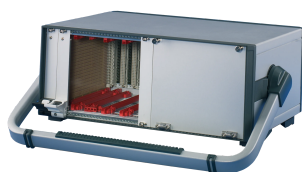

Poignée rabattable RatiopacPRO Air, 63 F

RÉFÉRENCE CATALOGUE

24571-321

Poignée rabattable pour RatiopacPRO Air avec une capacité de charge statique de 30 kg, montage à postériori sans outillage mécanique sur le coffret.

CERTIFICATIONS

FONCTIONS

Réglable par incréments de 30°

Adaptable à postériori, sans usinage sur le coffret

Charge statique admissible 30 kg

La poignée permet à un utilisateur d'avoir une meilleure vue sur la face avant du coffret en cas d'utilisation sur table

ATTRIBUTS DU PRODUIT

Largeur du rack: 63HP

Quantité par colis: 1

Type de poignée: Poignée béquille

Couleur: Argent

Finition: Revêtement poudré

Matériau: Aluminium; ABS

Famille de produits: RatiopacPRO; RatiopacPRO Air