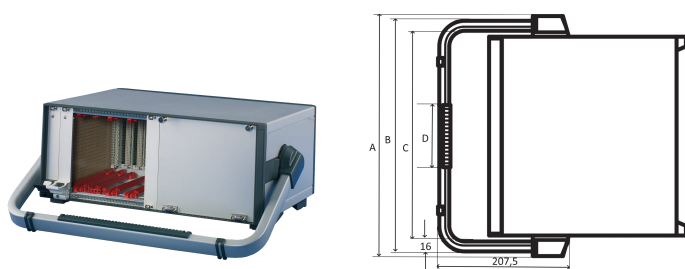

## RÉFÉRENCE CATALOGUE

**24571-322**

Poignée rabattable pour RatiopacPRO Air avec une capacité de charge statique de 30 kg, montage à postériori sans outillage mécanique sur le coffret.

## FONCTIONS

Réglable par incréments de 30°

Adaptable à postériori, sans usinage sur le coffret

Charge statique admissible 30 kg

La poignée permet à un utilisateur d'avoir une meilleure vue sur la face avant du coffret en cas d'utilisation sur table