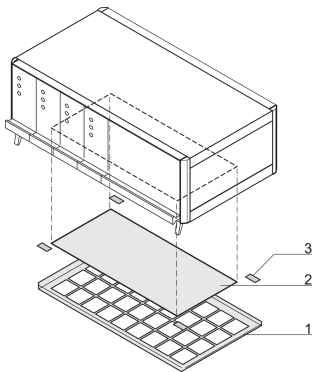

RatiopacPRO, filtre à air, 42 F

RÉFÉRENCE CATALOGUE

24571-326

Le filtre à air réduit la quantité de poussière ou d'autres particules provenant de l'air d'admission.

CERTIFICATIONS

FONCTIONS

Montage sans outils

Remplacement du filtre sans ouvrir le coffret

L'indice de protection IP est maintenu

ATTRIBUTS DU PRODUIT

Largeur du rack: 42HP

Finition: Revêtement poudré

Matériau: Aluminium

Famille de produits: RatiopacPRO Air

Type de produit: Filtre

Type: Filtre à air

Compatible avec: Coffrets

Net Weight: 0.058kg

INFORMATIONS COMPLÉMENTAIRES

Pour optimiser la circulation d'air, des pieds rabattables en plastique doivent être montés sur le coffret. Veuillez les commander séparément.