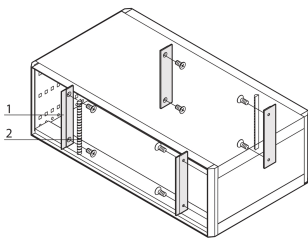

Kit de blindage RatiopacPRO CEM, de la face avant au flanc, 4 U

RÉFÉRENCE CATALOGUE

24571-332

Pour blindage vertical CEM entre une face avant ou arrière et un flanc. Le support peut être vissé sur le flanc et accepte les blindages textiles ou en acier inoxydable.

CERTIFICATIONS

FONCTIONS

Pour blindage vertical CEM entre une face avant/arrière et un flanc

Quantité suffisante pour un coffret

ATTRIBUTS DU PRODUIT

Hauteur du rack: 4U

Quantité par colis: 1

Matériau: Aluminium; Élastomère thermoplastique; Acier inoxydable; Laiton