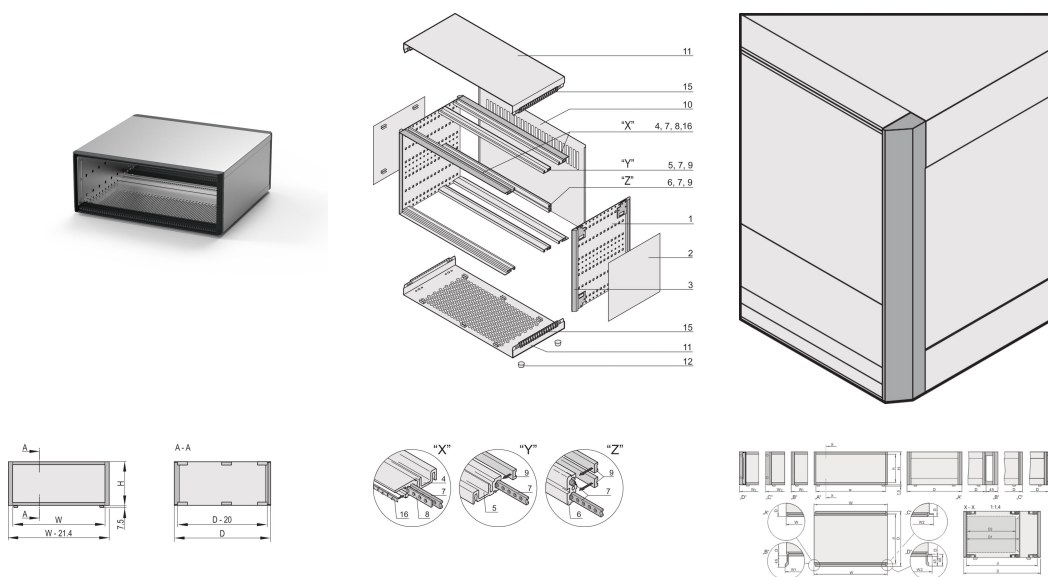

RatiopacPRO, coffret complet, de table, blindé, bandeau avant, 3 U, 42 F, 315 mm

RÉFÉRENCE CATALOGUE

24572-052

Le coffret nVent SCHROFF RatiopacPRO avec blindage CEM offre une protection électronique pour les montages électroniques individuels 19". Ce coffret polyvalent et robuste est simple à convertir pour passer d'un coffret de table à un coffret rackable 19". Il comprend quatre versions différentes. Cette version du coffret offre une conception élégante pour les applications de table.

CERTIFICATIONS

FONCTIONS

Coffret de table avec composants préconfigurés, selon IEC 60297-3-101; pré-équipé pour accueillir des équipements 19", p. ex. modules enfilables et cartes Europe

Avec blindage

Version avec montants simples

Capot inférieur avec perforations en nid d'abeille

Face arrière avec perforations

Conforme DIN EN 62368-1

ATTRIBUTS DU PRODUIT

Hauteur du rack: 3U

Largeur du rack: 42HP

Profondeur: 315.5mm

Quantité par colis: 1

Hauteur utile: 112.3mm

Largeur utile: 219mm

Construction du bâti avant: Bordure latérale; Glissières horizontales

Option de refroidissement: Non

Conformité: CEI 60297-3-101; CEI 60297-3-102; IEEE 1101,1; IEEE 1101,10; IEEE 1101,11