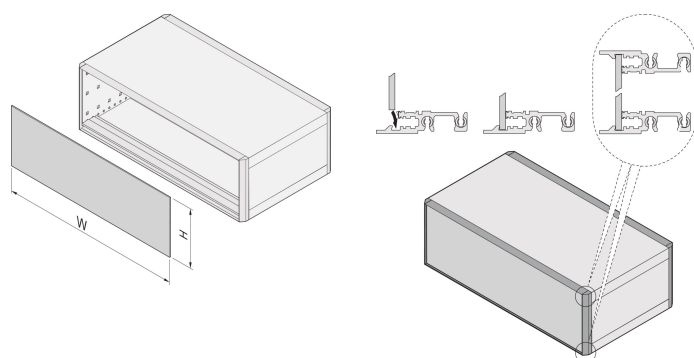

Face avant CEM RatiopacPRO, fendue, blindée 3 U, 42 F, 2,5 mm, Al, face avant anodisée, face d'appui conductrice

RÉFÉRENCE CATALOGUE

24572-604

La face avant CEM peut être insérée dans des profilés horizontaux spéciaux avec une élévation. Aucune vis n'est nécessaire pour la fixation. La conception permet à un utilisateur d'utiliser un film de face avant.

CERTIFICATIONS

FONCTIONS

La fixation ne nécessite pas de vis

Des glissières horizontales dédiées couvrent les bords de la face avant (haut et bas) et empêchent le fléchissement de la face

ATTRIBUTS DU PRODUIT

Finition: Anodisé; Passivé

Hauteur: 128.4mm

Matériau: Aluminium

Type de produit: Face avant

Largeur: 213.2mm

Net Weight: 0.55kg

INFORMATIONS COMPLÉMENTAIRES

Pour obtenir un coffret blindé, tous les joints CEM doivent être installés (face avant/face arrière - face latérale ; face latérale - capot supérieur ; face avant/face arrière - glissière horizontale ; glissière horizontale - glissière horizontale).