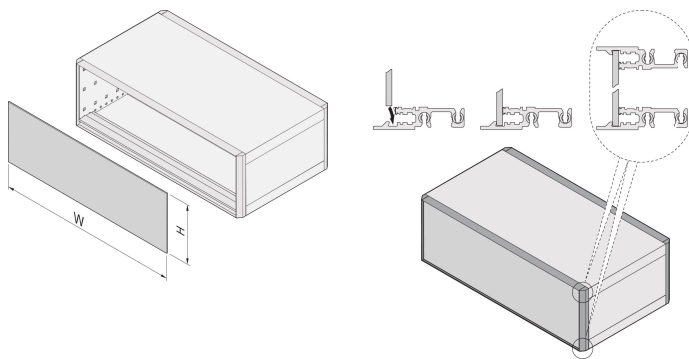

Face avant CEM RatiopacPRO, fendue, blindée 4 U, 84 F, 2,5 mm, Al, face avant anodisée, face d'appui conductrice

RÉFÉRENCE CATALOGUE

24572-610

La face avant CEM peut être insérée dans des profilés horizontaux spéciaux avec une élévation. Aucune vis n'est nécessaire pour la fixation. La conception permet à un utilisateur d'utiliser un film de face avant.

CERTIFICATIONS

FONCTIONS

La fixation ne nécessite pas de vis

Des glissières horizontales dédiées couvrent les bords de la face avant (haut et bas) et empêchent le fléchissement de la face

ATTRIBUTS DU PRODUIT

Hauteur du rack: 4U

Largeur du rack: 84HP

Type accessoire: Face avant

Quantité par colis: 1

Finition avant: Anodisé

Face d'appui: Conducteur

Arêtes traitées: Non

Profondeur: 2.5mm

Finition: Anodisé; Passivé

Hauteur: 172.9mm

Matériau: Aluminium

Type de produit: Face avant

Largeur: 426.4mm

Net Weight: 1.075kg

INFORMATIONS COMPLÉMENTAIRES

Pour obtenir un coffret blindé, tous les joints CEM doivent être installés (face avant/face arrière - face latérale ; face latérale - capot supérieur ; face avant/face arrière - glissière horizontale ; glissière horizontale - glissière horizontale).