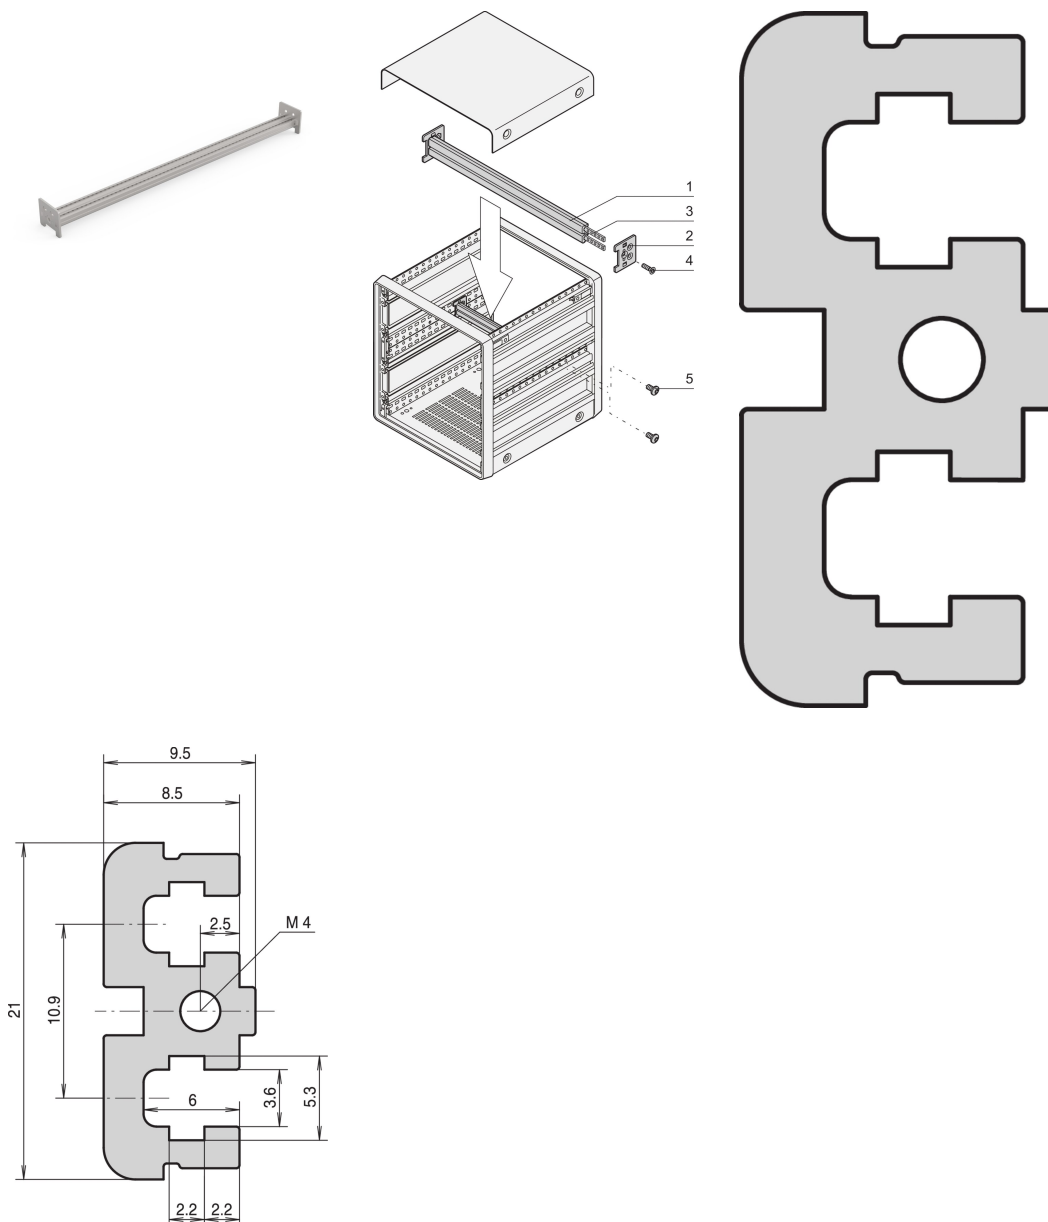

# Profil horizontal, intermédiaire, Type ST-C, 63 F

RÉFÉRENCE CATALOGUE

24575-454

Le kit de montage comprend un profilé central et 2 adaptateurs plus le nécessaire de montage. Le kit permet une utilisation dans un CompacPRO 6 U et divise le coffret en 2 x sections 3 U.

## FONCTIONS

---

Pour coffret CompacPRO 6 U

Pour le montage indirect de carte fond de panier (avec bande isolante)

Profilé aluminium, finition anodisée, surface de contact conductrice, avec marquage en F

## ATTRIBUTS DU PRODUIT

---

Type de produit: Profil horizontal

Famille de produits: CompacPRO

Type: Type ST-C

Largeur du rack: 63HP

Longueur: 325.12mm

Quantité par colis: 1