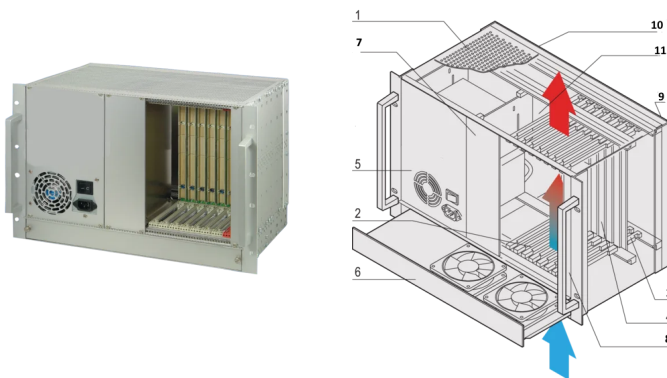

Système CPCI avec alimentation ATX, 7 U, 8 slots

RÉFÉRENCE CATALOGUE

24579-026

Système CompactPCI 7 U pour intégration verticale de huit cartes 6 U, huit cartes RTM et une alimentation électrique ATX intégrée.

CERTIFICATIONS

FONCTIONS

Conforme aux normes IEC 60297-3-101, -102, -103; IEEE 1101.1, 1101,10/11 ; carte fond de panier conforme à PICMG 2.0 rév. 3.0

Système pour intégration verticale des cartes. Format de carte avant : 6 U, profondeur 160 mm; Rear I/O : 6 U, profondeur 80 mm

Carte fond de panier 8 slots, 6 U, 64 bits; slot système droit; Possibilité d'utiliser un module CPU de largeur 8 F

Dissipation thermique par unité de ventilation 1U Hot-swap 1 U, flux d'air vertical (de bas en haut)

Alimentation ATX, 300 W

Emplacement pour monter un lecteur DVD 5"1/4