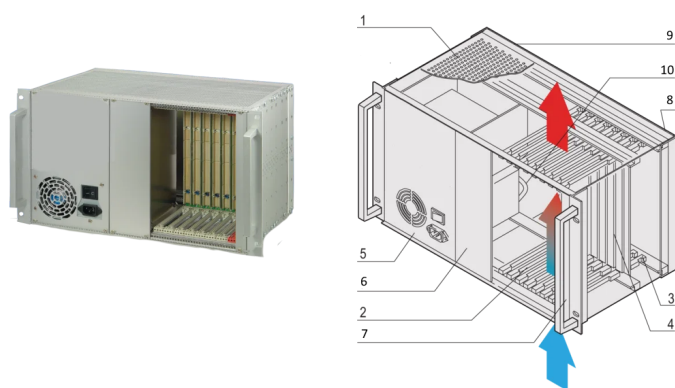

Système CPCI avec alimentation ATX, 6 U, 8 slots

RÉFÉRENCE CATALOGUE

24579-030

Système CompactPCI 6 U, sans ventilateur, avec intégration verticale des cartes, pour huit cartes 6 U et huit cartes RTM. Avec alimentation électrique ATX intégrée.

CERTIFICATIONS

FONCTIONS

Conforme aux normes IEC 60297-3-101, -102, -103; IEEE 1101.1, 1101,10/11 ; carte fond de panier conforme à PICMG 2.0 rév. 3.0

Système pour intégration verticale des cartes. Format de carte avant : 6 U, profondeur 160 mm; Rear I/O : 6 U, profondeur 80 mm

Carte fond de panier 8 slots, 6 U, 64 bits, emplacement système à droite, Possibilité d'utiliser un module CPU de largeur 8 F

Dissipation thermique par convection, flux d'air vertical (de bas en haut)

Alimentation ATX, 300 W

Emplacement pour monter un lecteur DVD 5"1/4