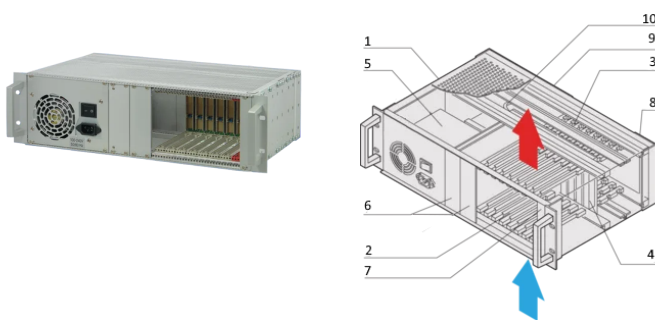

# Système CPCI avec alimentation ATX, 3 U, 8 slots

## RÉFÉRENCE CATALOGUE

**24579-031**

Système CompactPCI 3 U, sans ventilateur, avec intégration verticale des cartes, pour huit cartes 3 U et huit cartes RTM. Avec alimentation électrique ATX intégrée.

## FONCTIONS

Conforme aux normes IEC 60297-3-101, -102, -103; IEEE 1101.1, 1101,10/11 ; carte fond de panier conforme à PICMG 2.0 rév. 3.0

Système pour intégration verticale des cartes. Format de carte avant : 3 U, profondeur 160 mm; Rear I/O : 3 U, profondeur 80 mm

## ATTRIBUTS DU PRODUIT

Type de produit: Système

Nombre de Slots: 8

Type: Rackable 19"

Type de cartes fond de panier: 3 U CompactPCI

Transfert de données: Bus PCI 32 bits

Alimentation par slot: 10W

Tension d'entrée CA: 100 – 240V