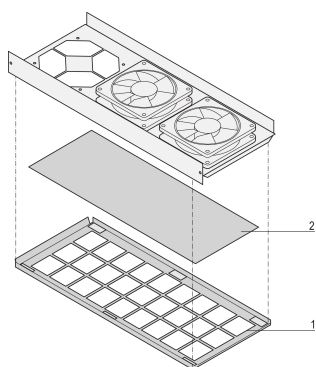

Jeu de filtres à poussière pour systèmes CompactPCI et VME 64x

RÉFÉRENCE CATALOGUE

24579-033

Le filtre à air réduit la quantité de poussière ou d'autres particules provenant de l'air d'admission.

CERTIFICATIONS

FONCTIONS

remplacement du filtre possible après l'ouverture du tiroir de ventilation 1 U

Remplacement sans outil du filtre

ATTRIBUTS DU PRODUIT

Type de produit: Filtre

Compatible avec: Systèmes CompactPCI; Systèmes VME64x

Gross Weight: 0.105kg

Matériau: Aluminium; Polyuréthane

Quantité par colis: 1

INFORMATIONS COMPLÉMENTAIRES

Pour optimiser la circulation d'air, des pieds rabattables en plastique doivent être montés sur le coffret. Veuillez les commander séparément.