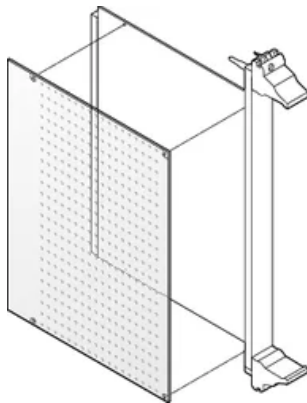

Largeur (W): 233.35mm

Compatible avec: Faces avant

Net Weight: 0.014kg

INFORMATIONS COMPLÉMENTAIRES

Des attaches de fixation sont nécessaires pour fixer les couvercles perforés ; veuillez les commander séparément.

DIAGRAMMES

AVERTISSEMENT

Les produits nVent doivent être installés et utilisés uniquement comme indiqué dans les feuilles d'instructions et les documents de formation de nVent. Les feuilles d'instructions sont disponibles sur www.nvent.com et auprès de votre représentant du service client nVent. Une installation incorrecte, une mauvaise utilisation, une mauvaise application ou tout autre défaut de respect total des instructions et des avertissements de nVent peut entraîner une défaillance du produit, des dommages matériels, des blessures corporelles graves et la mort et/ou annuler votre garantie.

North America

All locations
+1.763.422.2661
Chat with us:
nvent.com/schroff

Europe

Straubenhardt, Germany
+49.7082.794.0
Betschdorf, France
+33.3.88.90.64.90
Warsaw, Poland
+48.22.209.98.35
Assago, Italy
+39.02.932.7141
Chat with us:
nvent.com/schroff

Asia

Shanghai, China
+86.21.2412.6943
Qingdao, China
+86.532.8771.6101
Singapore
+65.6768.5800
Shin-Yokohama, Japan
+81.45.476.0271
Chat with us:
nvent.com/schroff

Middle East & India

Dubai, United Arab
Emirates
+971.4.378.1700
Bangalore, India
+91.80.6715.2001
Istanbul, Turkey
+90.216.250.7374
Chat with us:
nvent.com/schroff

Notre portefeuille puissant de marques:

CADDY ERICO HOFFMAN ILSCO SCHROFF TRACHTE