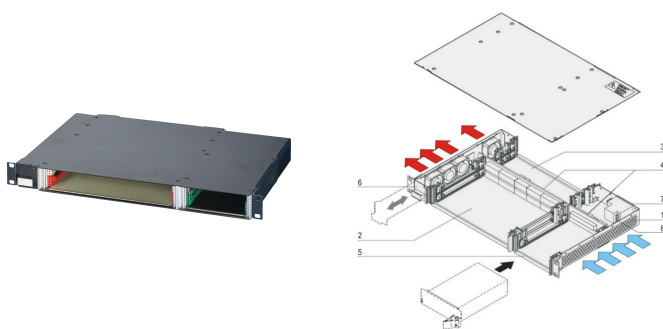

Système CPCI pour alimentation enfichable, Horizontal, 1 U, 2 slots

RÉFÉRENCE CATALOGUE

24579-078

Système CompactPCI 1 U avec panier à cartes horizontal pour deux cartes 6 U, deux cartes RTM et une alimentation électrique enfichable 3U CompactPCI.

CERTIFICATIONS

FONCTIONS

Conforme aux normes IEC 60297-3-101, -102, -103; IEEE 1101.1, 1101,10/11 ; carte fond de panier conforme à PICMG 2.0 rév. 3.0

Système pour intégration horizontale des cartes. Format de carte avant : 6 U, profondeur 160 mm; Rear I/O : 6 U, profondeur 80 mm

Carte de fond de panier (signaux et puissance sur une même carte) 2 slots, 6 U, 64 bits, Slot système gauche, Connecteur d'alimentation (1 x P47)

Dissipation thermique par le module ventilateur échangeable à chaud (circulation d'air de droite à gauche)

Préparé pour le montage d'une alimentation CompactPCI 19" (3 U, 8 F)

ATTRIBUTS DU PRODUIT

Type de produit: Système

Nombre de Slots: 2

Type: Rackable 19"

Type de cartes fond de panier: 6 U CompactPCI

Transfert de données: Bus PCI 64 bits