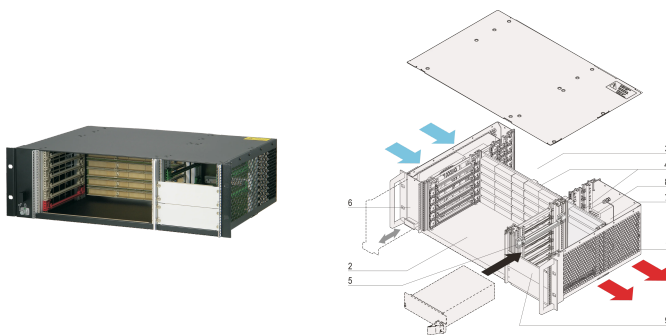

Système CPCI pour alimentation enfichable, horizontal, 3 U, 6 slots

RÉFÉRENCE CATALOGUE

24579-080

Système CompactPCI 3 U avec panier à cartes horizontal pour six cartes 6 U, six cartes RTM et une alimentation électrique enfichable 3 U CompactPCI. Possibilité de monter jusqu'à trois alimentations électriques enfichables, en option.

CERTIFICATIONS

FONCTIONS

Conforme aux normes IEC 60297-3-101, -102, -103; IEEE 1101.1, 1101,10/11 ; carte fond de panier conforme à PICMG 2.0 rév. 3.0

Système pour intégration horizontale des cartes. Format de carte avant : 6 U, profondeur 160 mm; Rear I/O : 6 U, profondeur 80 mm

Carte de fond de panier (signaux et puissance sur une même carte) 6 slots, 6 U, 64 bits, Slot système gauche, Connecteur d'alimentation (2 x P 47)

Dissipation thermique par le module ventilateur échangeable à chaud (circulation d'air de gauche à droite)

Préparé pour le montage d'une alimentation CompactPCI 19" (3 U, 8 F)

ATTRIBUTS DU PRODUIT

Type de produit: Système

Nombre de Slots: 6

Type: Rackable 19"

Type de cartes fond de panier: 6 U CompactPCI

Transfert de données: Bus PCI 64 bits