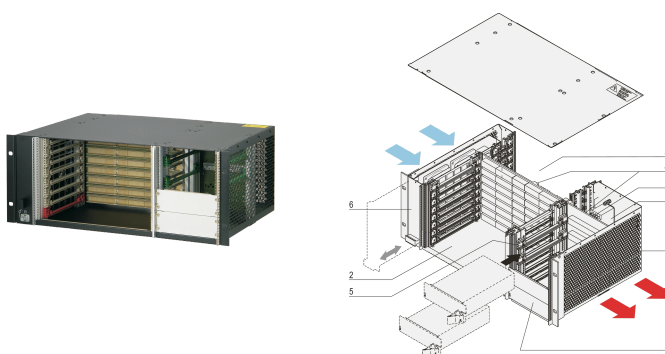

# Système CPCI, pour alimentation enfichable, Horizontal, 4 U, 8 slots

## RÉFÉRENCE CATALOGUE

24579-106

Système CompactPCI 4 U avec panier à cartes horizontal pour huit cartes 6 U, huit cartes RTM et deux alimentations électriques enfichables 3 U CompactPCI. Possibilité de monter jusqu'à quatre alimentations électriques enfichables.

## FONCTIONS

Conforme aux normes IEC 60297-3-101, -102, -103; IEEE 1101.1, 1101,10/11 ; carte fond de panier conforme à PICMG 2.0 rév. 3.0

Système pour intégration horizontale des cartes. Format de carte avant : 6 U, profondeur 160 mm; Rear I/O : 6 U, profondeur 80 mm