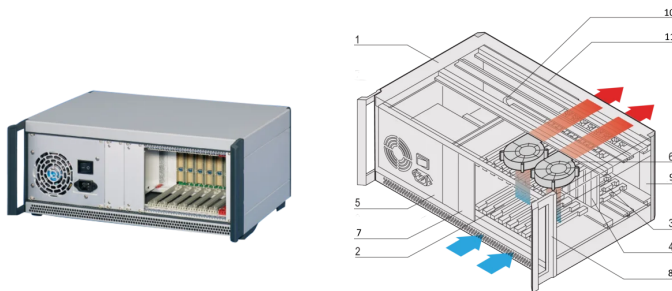

Système CPCI avec alimentation ATX, version de table, 4 U, 8 slots, 84 F

RÉFÉRENCE CATALOGUE

24579-602

Châssis sur table CompactPCI avec panier à cartes vertical pour huit cartes 3 U, huit cartes RTM 3 U et une alimentation électrique ATX intégrée.

CERTIFICATIONS

FONCTIONS

Conforme aux normes IEC 60297-3-101, -102, -103; IEEE 1101.1, 1101,10/11 ; carte fond de panier conforme à PICMG 2.0 rév. 3.0

Système pour intégration verticale des cartes. Format de carte avant : 3 U, profondeur 160 mm; Rear I/O : 3 U, profondeur 80 mm

Carte fond de panier 8 slots, 3 U, 32 bits, slot système droit; Possibilité d'utiliser un module CPU de largeur 8 F

Refroidissement assuré par deux ventilateurs radiaux, circulation d'air de l'avant vers l'arrière

Transfert de données: Bus PCI 32 bits

Alimentation par slot: 40W

Tension d'entrée CA: 100 – 240V

Direction de la circulation d'air: De l'avant vers l'arrière

Hauteur du rack: 4U

Type d'alimentation électrique: (1) ATX PSU