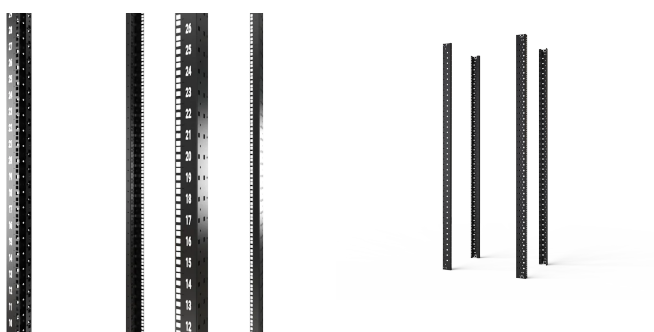

Montant 19" Varistar CP, RAL 9005, 42 U, 2000H

RÉFÉRENCE CATALOGUE

24630-013

Montant avec incréments réglables. Montage direct sur le cadre des armoires de 600 mm de largeur. Une équerre d'adaptation pour réduction de largeur est nécessaire pour la largeur 800 mm, pour le montage à hauteur partielle, des traverses de profondeur sont requises.

FONCTIONS

Montant 19" avec repérage en U

Réglable en profondeur au pas de 25 mm

Conformément à la norme IEC 60297-1 (DIN 41 494, Partie 1)

ATTRIBUTS DU PRODUIT

Hauteur du rack: 42U

Hauteur: 2000mm

Quantité par colis: 4

Couleur: Noir foncé

Code couleur: RAL 9005

Finition: Revêtement poudré

Matériau: Acier

Famille de produits: Varistar CP

Type de produit: Montants

Net Weight: 17.58kg

AVERTISSEMENT