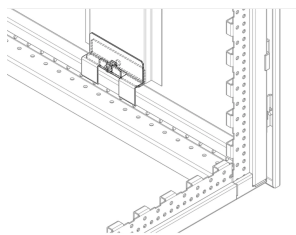

## RÉFÉRENCE CATALOGUE

**24630-026**

Le dispositif de maintien interne est facilement fixé sans perçage et permet de retirer la face arrière seulement de l'intérieur. Le dispositif de maintien est uniquement pour les applications IP 20.