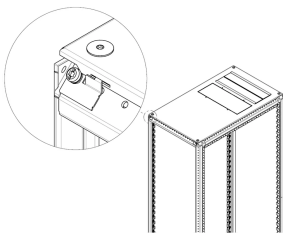

Dispositif de maintien du toit Varistar CP

RÉFÉRENCE CATALOGUE

24630-027

Le dispositif de maintien interne est facilement fixé sans perçage et permet de retirer la plaque supérieure seulement de l'intérieur. Le dispositif de maintien est uniquement pour les applications IP 20.